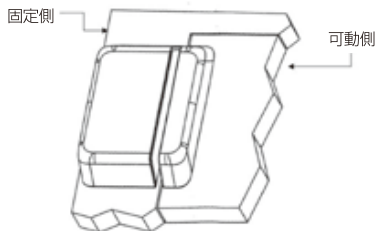

同 梱 品

ドア窓センサ 本体	1台
スペーサー(マグネット用)	1個
スペーサー(センサ本体用)	1個
両面テープ(マグネット用)	1枚
両面テープ(センサ本体用/スペーサー用)	1枚
リチウム電池(CR2450)	1個
取扱説明書(一式)	1部
高さ調整台(マグネット用)	1セット
台座	1個

製 品 仕 様

項 目	内 容
外寸(mm)	センサ本体:W29×H59.5×D11 マグネット:W10×H59.5×D11
質 量	センサ本体:20g(電池含む) マグネット:13g
動作温度範囲(°C)	-10°C~50°C
動作湿度範囲(%)	5%~85% RH(結露なきこと)
電源(付属)	コイン型リチウム電池(CR2450x1)
電池寿命	5年(使用環境による)
無線インターフェイス	Zig-Bee 2.4GHz

名称と機能

取 付 手 順

「Life Assist 設計・施工説明書」をご参照
のうえ、設置・設定を行ってください。

http://www2.tostem.co.jp/rp/dfw/exsas6/webtorisetu/?_ga=2.141320624.322559765.1520915331-214742735.1492670682

- ① 絶縁テープを抜き、ペアリング準備モードを起動します。
- ② ペアリング準備モードが起動するとLEDランプが5秒毎に3回点滅します。
- ③ ペアリング準備モードになったらLife Assistアプリの設定画面から「機器の管理」[デバイスの追加]をタップし、ドア窓センサの追加を実行してください。
- ④ 両面テープを、センサ本体とマグネットそれぞれに貼り付けます。

- ⑤ デバイスを取付け部分に貼付けます。センサ本体はドア枠または窓枠側の表面、マグネットはドアまたは窓の表面に貼付けます。

- 性能を十分に発揮するために、正しい向きで貼付けてください。
- センサ本体とマグネット間は5mm以上15mm以内で間隔を空けてください。
- 本設置前に、動作確認を必ず行ってください。

® 209-J00195

製品保証

この保証書は「保証規定」に記載の内容で、無償修理をお約束するものです。お引渡しの日から下記の保証期間中に故障が発生した場合、本書をご提示の上、お買いあげの販売店に修理をご依頼ください。「保証規定」については、Life Assist設計・施行説明書をご参照ください。