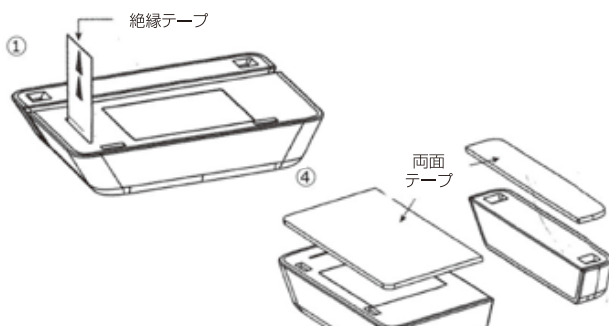

同 梱 品

ドア窓センサ 本体	1台
スペーサー(マグネット用)	1個
スペーサー(センサ本体用)	1個
両面テープ(マグネット用)	1枚
両面テープ(センサ本体用/スペーサー用)	1枚
リチウム電池(CR2450)	1個
取扱説明書(一式)	1部
高さ調整台(マグネット用)	1セット
台座	1個

製 品 仕 様

項 目	内 容
外寸(mm)	センサ本体:W29×H59.5×D11 マグネット:W10×H59.5×D11
質 量	センサ本体:20g(電池含む) マグネット:13g
動作温度範囲(°C)	-10°C~50°C
動作湿度範囲(%)	5%~85% RH(結露なきこと)
電源(付属)	コイン型リチウム電池(CR2450x1)
電池寿命	5年(使用環境による)
無線インターフェイス	Zig-Bee 2.4GHz

名称と機能

取 付 手 順

「Life Assist 設計・施工説明書」をご参照
のうえ、設置・設定を行ってください。

http://www2.tostem.co.jp/rp/dfw/exsas6/webtorisetu/?_ga=2.141320624.322559765.1520915331-214742735.1492670682

- ① 絶縁テープを抜き、ペアリング準備モードを起動します。
- ② ペアリング準備モードが起動するとLEDランプが5秒毎に3回点滅します。
- ③ ペアリング準備モードになったらLife Assistアプリの設定画面から「機器の管理」[デバイスの追加]をタップし、ドア窓センサの追加を実行してください。
- ④ 両面テープを、センサ本体とマグネットそれぞれに貼り付けます。

- ⑤ デバイスを取付け部分に貼付けます。センサ本体はドア枠または窓枠側の表面、マグネットはドアまたは窓の表面に貼付けます。

- 性能を十分に発揮するために、正しい向きで貼付けてください。
- センサ本体とマグネット間は5mm以上15mm以内で間隔を空けてください。
- 本設置前に、動作確認を必ず行ってください。

® 209-J00195

製品保証

この保証書は「保証規定」に記載の内容で、無償修理をお約束するものです。お引渡しの日から下記の保証期間中に故障が発生した場合、本書をご提示の上、お買いあげの販売店に修理をご依頼ください。「保証規定」については、Life Assist設計・施行説明書をご参照ください。