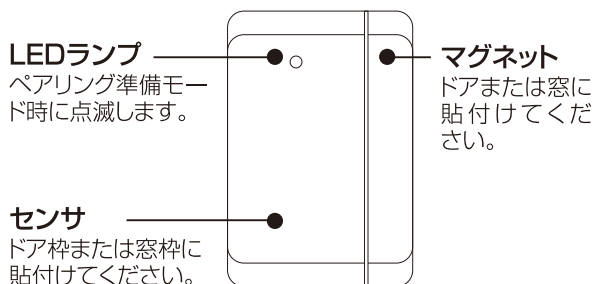

ドア窓センサ

取扱説明書

MCT-350 SMA

このたびは弊社製品をお買い求めくださ
いましてありがとうございます。

本書は製品を正しく安全にお使いいただく
ための使用方法や注意事項などを記載し
ております。

本書及び「Life Assist 設計・施工説明書」
に記載の内容を正しく充分にご理解いた
だいた上、本製品をお使いください。

特 徴

ドア、窓などに取り付け、開閉状態の検知、
通知を行うセンサです。

同 梱 品

ドア窓センサ 本体	1台
スペーサー(マグネット用)	1個
スペーサー(センサ本体用)	1個
両面テープ(マグネット用)	1枚
両面テープ(センサ本体用/スペーサー用)	1枚
リチウム電池(CR2450)	1個
取扱説明書(一式)	1部
高さ調整台(マグネット用)	1セット
台座	1個

製 品 仕 様

項 目	内 容
外寸(mm)	センサ本体:W29×H59.5×D11 マグネット:W10×H59.5×D11
質 量	センサ本体:20g(電池含む) マグネット:13g
動作温度範囲(°C)	-10°C~50°C
動作湿度範囲(%)	5%~85% RH(結露なきこと)
電源(付属)	コイン型リチウム電池(CR2450x1)
電池寿命	5年(使用環境による)
無線インターフェイス	Zig-Bee 2.4GHz

名称と機能

取 付 手 順

「Life Assist 設計・施工説明書」をご参照
のうえ、設置・設定を行ってください。

<http://www2.tostem.co.jp/rp/dfw/exsas6/webtorisetu/?_ga=2.141320624.322559765.1520915331-214742735.1492670682>

- ① 絶縁テープを抜き、ペアリング準備モードを起動します。
- ② ペアリング準備モードが起動するとLEDランプが5秒毎に3回点滅します。
- ③ ペアリング準備モードになったらLife Assistアプリの設定画面から「機器の管理」[デバイスの追加]をタップし、ドア窓センサの追加を実行してください。
- ④ 両面テープを、センサ本体とマグネットそれぞれに貼り付けます。