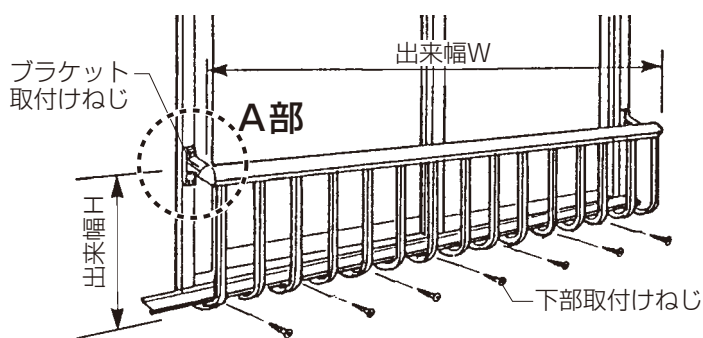

▲注意

- ねじ部からの漏水防止のため、躯体の下穴には、必ずコーキング材を充てんしてください。
- 補助ポールおよび裏板には、上下があります。刻印(上)を上にして取付けてください。

■ねじ一覧表

■手すり取付け部品

名称	ブラケット	ブラケット固定ねじ M6×16(Wセムス)	ブラケット取付けねじ 1種φ5×70	下部取付けねじ 1種φ4×70	サイドガード取付けねじ M4×8
形状					
入数	2	2	8	5~11	4

■補助ポール取付け部品(別途有償品)

名称	ブラケット	ブラケット取付け板	締付け金具	六角ボルトM6×55	六角ナット スプリングワッシャー	ブラケット取付けねじ 1種φ5×70	補助ポール裏板
形状		 ブラケット取付けねじ M4×10(16本)					
入数	2	2	4	2	各2	4	1

■取付け順序

1 サイドガードの取付け

- 笠木にテープ止めされているサイドガードを、手すり両端に取り付けます。

▲警告

- サイドガードは必ず取付けてください。

2 手すりの取付け

- ① ブラケットを仮止めします。
- ② 手すりを開口部に当てて取付け位置を決め、ねじで止めます。
- ③ ブラケット固定ねじを固く締めます。

■A部詳細図

▲警告

- ブラケットは必ず柱に、指定のねじで取付けてください。柱のない部分には取付けしないでください。
- 強度・防錆性を保つため、必ず指定のブラケット・ねじ類を、指定の数量使用してください。
- 躯体に下穴をあける場合は、ねじの外れ防止のため、φ5のねじにはφ3.5、φ4のねじにはφ3のドリルを使用してください。
- 手すり取付け後、笠木をゆすってガタツキのないことを確認してください。