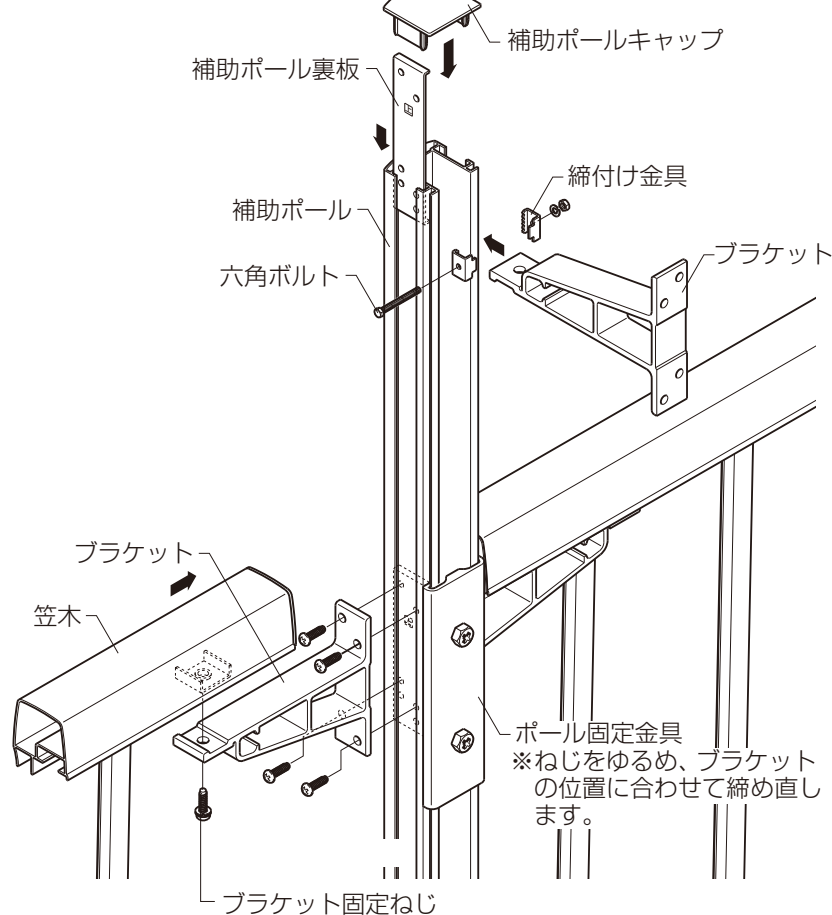

▲注意

- 必ずシーリング処理をしてください。

■補助ポールの取付け

■B部詳細図

■C部詳細図

■連窓の場合

	補助ポール		補助ポール取付け金具
	H13用(1736mm)	H18用(2207mm)	
ブロンズ	HBBAEA BZ 00017	HBBAEA BZ 00022	HCABB01
ホワイト	HBBAEA WZ 00017	HBBAEA WZ 00022	HCAWB01
ブラック	HBBAEA TZ 00017	HBBAEA TZ 00022	HCABB01
オータムブラウン	HBBAEA GZ 00017	HBBAEA GZ 00022	HCABB01
シャイングレー	HBBAEA KZ 00017	HBBAEA KZ 00022	HCAKB01

▲注意

- 補助ポール及び裏板には、上下があります。刻印(上)を上にして取付けてください。