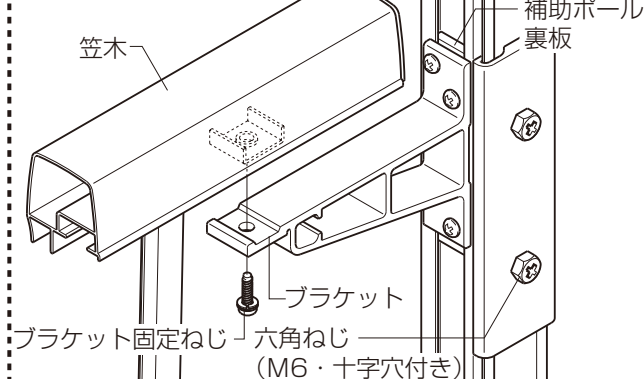

▲注意

- 必ずシーリング処理をしてください。

■補助ポールの取付け

■B部詳細図

■C部詳細図

■連窓の場合

	補助ポール		補助ポール取付け金具
	H13用(1736mm)	H18用(2207mm)	
ブロンズ	HBBAEA BZ 00017	HBBAEA BZ 00022	HCABB01
ホワイト	HBBAEA WZ 00017	HBBAEA WZ 00022	HCAWB01
ブラック	HBBAEA TZ 00017	HBBAEA TZ 00022	HCABB01
オータムブラウン	HBBAEA GZ 00017	HBBAEA GZ 00022	HCABB01
シャイングレー	HBBAEA KZ 00017	HBBAEA KZ 00022	HCAKB01

▲注意

- 補助ポール及び裏板には、上下があります。刻印(上)を上にして取付けてください。