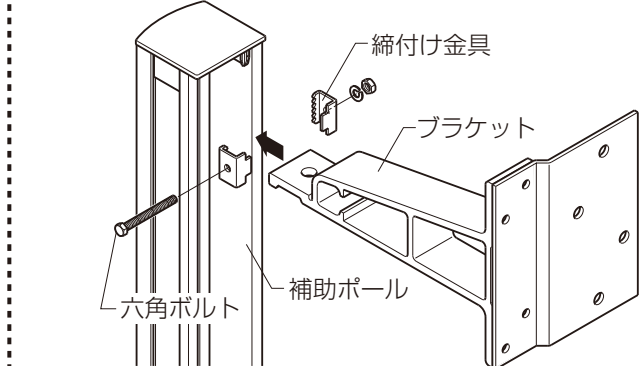

■補助ポール取付け部品(別途有償品)

名称	ブラケット	ブラケット取付け板	締付け金具	六角ボルトM6×55	六角ナット スプリングワッシャー	ブラケット取付けねじ 1種φ5×70	補助ポール裏板
形状		 ブラケット取付けねじ M4×10(16本)					
入数	2	2	4	2	各2	4	1

■取付け順序

1 サイドガードの取付け

- 笠木にテープ止めされているサイドガードを、手すり両端に取り付けます。

▲警告

- サイドガードは必ず取付けてください。

2 手すりの取付け

- ① ブラケットを仮止めします。
- ② 手すりを開口部に当てて取付け位置を決め、ねじで止めます。
- ③ ブラケット固定ねじを固く締めます。

■A部詳細図

▲警告

- ブラケットは必ず柱に、指定のねじで取付けてください。柱のない部分には取付けしないでください。
- 強度・防錆性を保つため、必ず指定のブラケット・ねじ類を、指定の数量使用してください。
- 躯体に下穴をあける場合は、ねじの外れ防止のため、φ5のねじにはφ3.5、φ4のねじにはφ3のドリルを使用してください。
- 手すり取付け後、笠木をゆすってガタツキのないことを確認してください。

▲注意

- 必ずシーリング処理をしてください。

■補助ポールの取付け

■B部詳細図

■C部詳細図

■連窓の場合

	補助ポール		補助ポール取付け金具
	H13用(1736mm)	H18用(2207mm)	
ブロンズ	HBBAEA BZ 00017	HBBAEA BZ 00022	HCABB01
ホワイト	HBBAEA WZ 00017	HBBAEA WZ 00022	HCAWB01
ブラック	HBBAEA TZ 00017	HBBAEA TZ 00022	HCABB01
オータムブラウン	HBBAEA GZ 00017	HBBAEA GZ 00022	HCABB01
シャイングレー	HBBAEA KZ 00017	HBBAEA KZ 00022	HCAKB01