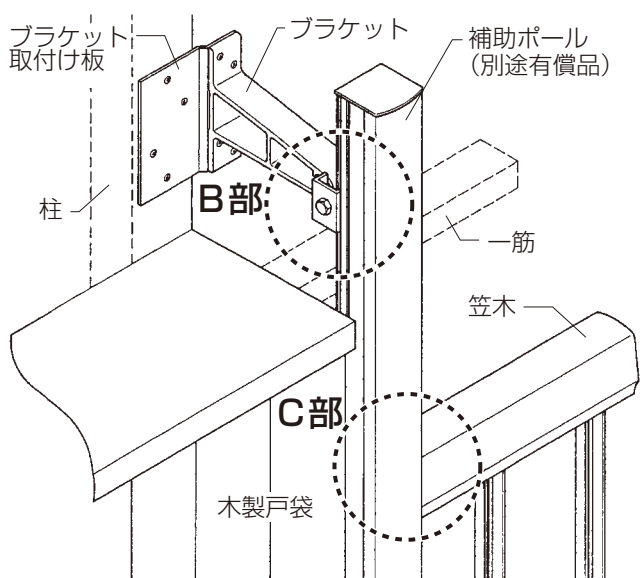

■補助ポール取付け部品(別途有償品)

名称	ブラケット	ブラケット取付け板	締付け金具	六角ボルトM6×55	六角ナット スプリングワッシャー	ブラケット取付けねじ 1種φ5×70	補助ポール裏板
形状		 ブラケット取付けねじ M4×10(16本)					
入数	2	2	4	2	各2	4	1

■取付け順序

1 サイドガードの取付け

- 笠木にテープ止めされているサイドガードを、手すり両端に取り付けます。

▲警告

- サイドガードは必ず取付けてください。

2 手すりの取付け

- ① ブラケットを仮止めします。
- ② 手すりを開口部に当てて取付け位置を決め、ねじで止めます。
- ③ ブラケット固定ねじを固く締めます。

■A部詳細図

▲警告

- ブラケットは必ず柱に、指定のねじで取付けてください。柱のない部分には取付けしないでください。
- 強度・防錆性を保つため、必ず指定のブラケット・ねじ類を、指定の数量使用してください。
- 躯体に下穴をあける場合は、ねじの外れ防止のため、φ5のねじにはφ3.5、φ4のねじにはφ3のドリルを使用してください。
- 手すり取付け後、笠木をゆすってガタツキのないことを確認してください。

▲注意

- 必ずシーリング処理をしてください。

■補助ポールの取付け

■B部詳細図

■C部詳細図

■連窓の場合

	補助ポール		補助ポール取付け金具
	H13用(1736mm)	H18用(2207mm)	
ブロンズ	HBBAEA BZ 00017	HBBAEA BZ 00022	HCABB01
ホワイト	HBBAEA WZ 00017	HBBAEA WZ 00022	HCAWB01
ブラック	HBBAEA TZ 00017	HBBAEA TZ 00022	HCABB01
オータムブラウン	HBBAEA GZ 00017	HBBAEA GZ 00022	HCABB01
シャイングレー	HBBAEA KZ 00017	HBBAEA KZ 00022	HCAKB01