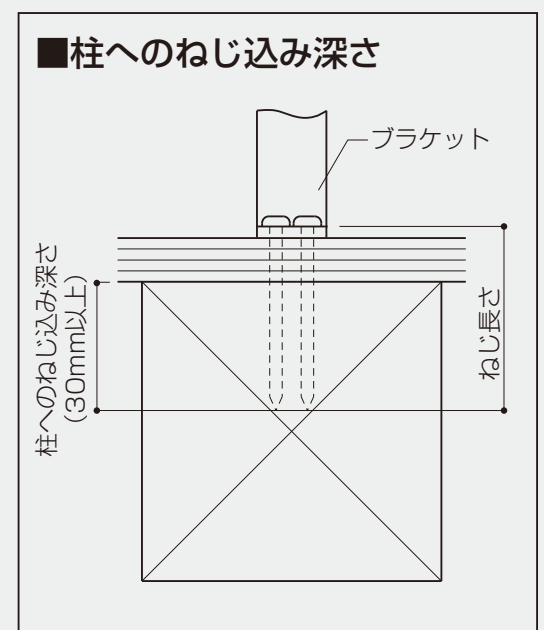

LIXIL

アルミ手すりA型〈木造住宅〉 一般サッシ用

取付け説明書

●この説明書は、必ず取付けされる方にお渡しください。※内は、ロットNo.表示位置を示します。

■施工される方へのお願い

●本説明書で使われているマークには以下のような意味があります。

▲警告 …取付けを誤った場合に、使用者が死亡又は重傷を負う危険が想定されます。冒頭にまとめて記載していますので必ずお読みください。

▲注意 …取付けを誤った場合に、使用者が中程度の傷害・軽傷を負う危険又は物的損害の発生が想定されます。冒頭にまとめて記載していますので必ずお読みください。

▲警告

●手すりの落下・転落防止のため、下記事項を厳守してください。

- ・当製品は、木造躯体専用です。ALC・RC等の躯体には使用しないでください。
- ・取付け前に必ず、柱・間柱・窓台の位置・寸法、外壁材・下地材の厚さを建築図面で確認してください。
- ・ブラケットは必ず柱に、指定のねじで取付けてください。柱のない部分には取付けないでください。
- ・柱へのねじ込み深さは30mm以上確保してください。
- ・壁厚が30mm以上の場合は、厚壁用のねじを使用してください。
- ・強度・防錆性を保つため、必ず指定のブラケット・ねじ類を、指定の数量使用してください。
- ・外壁のバカ穴は、柱まであけないでください。
- ・手すりにのったり足をかけたりしないでください。又、重いものを載せないでください。
- ・サイドガードは必ず取付けてください。
- ・躯体に下穴をあける場合は、ねじの外れ防止のため、φ5のねじにはφ3.5、φ4のねじにはφ3のドリルを使用してください。
- ・手すり取付け後、笠木をゆすってガタツキのないことを確認してください。

▲注意

- ねじ部からの漏水防止のため、躯体の下穴には、必ずコーキング材を充てんしてください。
- 補助ポールおよび裏板には、上下があります。刻印(上)を上にして取付けてください。

■ねじ一覧表

■手すり取付け部品

名称	ブラケット	ブラケット固定ねじ M6×16(Wセムス)	ブラケット取付けねじ 1種φ5×70	下部取付けねじ 1種φ4×70	サイドガード取付けねじ M4×8
形状					
入数	2	2	8	5~11	4