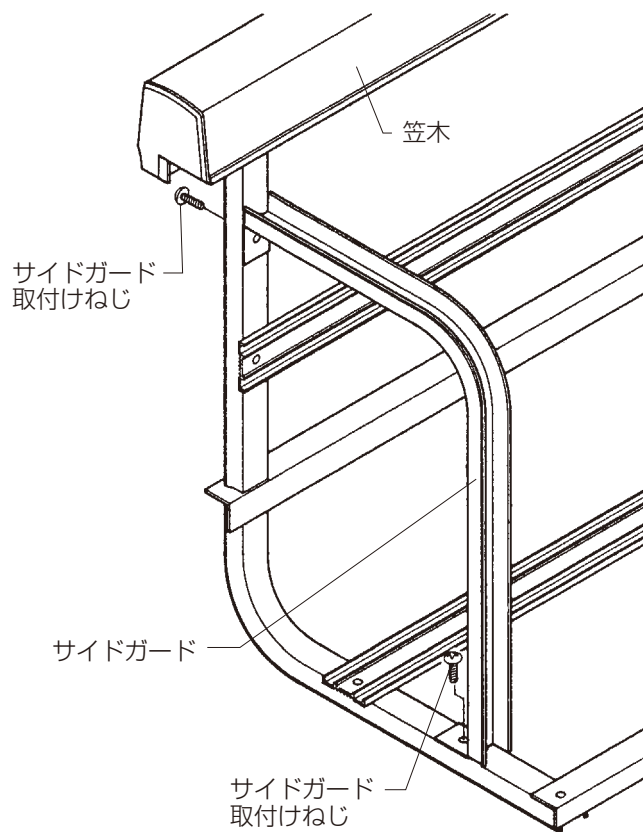

▲注意

- ねじ部からの漏水防止のため、躯体の下穴には、必ずコーキング材を充てんしてください。
- 補助ポールおよび裏板には、上下があります。刻印(上)を上にして取付けてください。

■ねじ一覧表

■手すり取付け部品

名称	ブラケット	ブラケット固定ねじ M6×16(Wセムス)	ブラケット取付けねじ 1種φ5×70	下部取付けねじ 1種φ4×70	サイドガード取付けねじ M4×8
形状					
入数	2	2	8	5~11	4

■補助ポール取付け部品(別途有償品)

名称	ブラケット	ブラケット取付け板	締付け金具	六角ボルトM6×55	六角ナット スプリングワッシャー	ブラケット取付けねじ 1種φ5×70	補助ポール裏板
形状		 ブラケット取付けねじ M4×10(16本)					
入数	2	2	4	2	各2	4	1

■取付け順序

1 サイドガードの取付け

- 笠木にテープ止めされているサイドガードを、手すり両端に取り付けます。