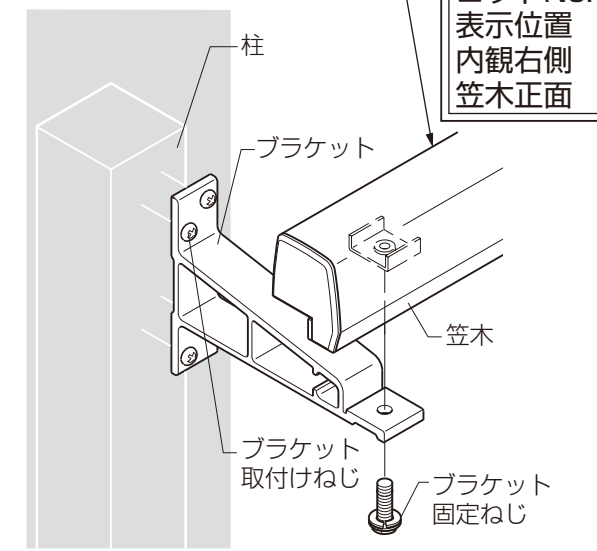

■補助ポール取付け部品(別途有償品)

名称	ブラケット	ブラケット取付け板	締付け金具	六角ボルトM6×55	六角ナット スプリングワッシャー	ブラケット取付けねじ 1種φ5×70	補助ポール裏板
形状		 ブラケット取付けねじ M4×10(16本)					
入数	2	2	4	2	各2	4	1

■取付け順序

1 サイドガードの取付け

- 笠木にテープ止めされているサイドガードを、手すり両端に取り付けます。

▲警告

- サイドガードは必ず取付けてください。

2 手すりの取付け

- ① ブラケットを仮止めします。
- ② 手すりを開口部に当てて取付け位置を決め、ねじで止めます。
- ③ ブラケット固定ねじを固く締めます。

■A部詳細図

▲警告

- ブラケットは必ず柱に、指定のねじで取付けてください。柱のない部分には取付けしないでください。
- 強度・防錆性を保つため、必ず指定のブラケット・ねじ類を、指定の数量使用してください。
- 躯体に下穴をあける場合は、ねじの外れ防止のため、φ5のねじにはφ3.5、φ4のねじにはφ3のドリルを使用してください。
- 手すり取付け後、笠木をゆすってガタツキのないことを確認してください。

▲注意

- 必ずシーリング処理をしてください。

■補助ポールの取付け

■B部詳細図

■C部詳細図

■連窓の場合

	補助ポール		補助ポール取付け金具
	H13用(1736mm)	H18用(2207mm)	
ブロンズ	HBBAEA BZ 00017	HBBAEA BZ 00022	HCABB01
ホワイト	HBBAEA WZ 00017	HBBAEA WZ 00022	HCAWB01
ブラック	HBBAEA TZ 00017	HBBAEA TZ 00022	HCABB01
オータムブラウン	HBBAEA GZ 00017	HBBAEA GZ 00022	HCABB01
シャイングレー	HBBAEA KZ 00017	HBBAEA KZ 00022	HCAKB01