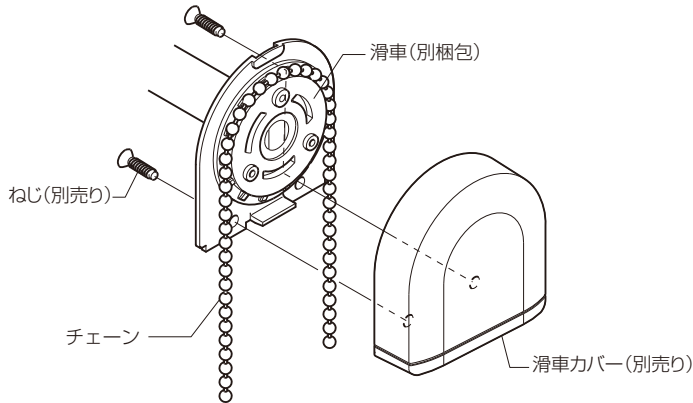

■取付け順序

■1 チェーンの取付け

①チェーンを滑車に巻付け、滑車カバーを取付けてください。

※詳細は滑車(別売り)に同梱されている取付け説明書に従って取付けてください。