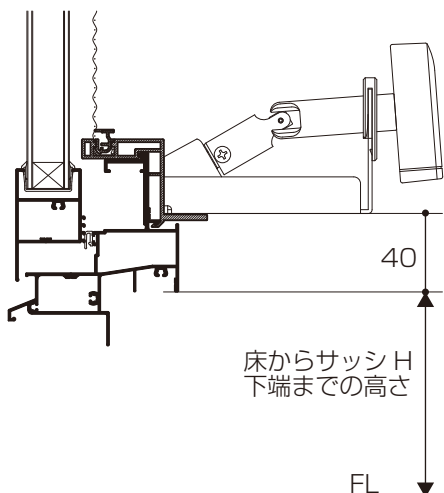

## ■部品・ねじ一覧表

記号	㊦	㊦※	㊦	
姿図				
	シングルループチェーン	コードクリップセット	取付け説明書(本書)	チェーンカバー (別梱包)
個数	1セット	1個	1枚	

※㊦コードクリップセットに入っているコードクリップ取扱説明書は必ずお施主さまにお渡してください。

※チェーンカバーに入っているチェーンカバー取付け説明書は必ずお施主さまにお渡してください。

## ■採用上のおお願い

チェーンは、構造上チェーンがつなぎ目レスとなっているため、床からサッシH下端までの高さに応じて長さをお選びください。チェーンの長さ調整はできません。

チェーンカバーは取付け説明書を参照の上、チェーンカバーの上端が床面から1031mm以上となるようにしてください。

床からサッシH下端までの高さ	チェーンの長さ
1450mm以上1700mm未満	1.00m
1700mm以上1950mm未満	1.25m
1950mm以上2200mm未満	1.50m
2200mm以上2750mm未満	1.75m
2750mm以上3250mm未満	2.25m
3250mm以上3750mm未満	2.75m
3750mm以上4300mm未満	3.25m
4300mm以上4800mm未満	3.75m

## ■取付け順序