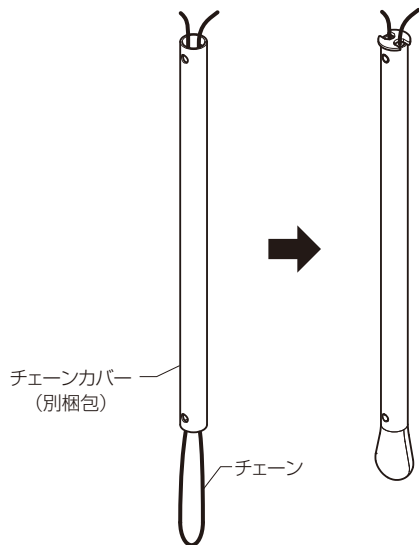

## ■取付け順序

### ■1 チェーンの取付け

①チェーンを滑車に巻付け、滑車カバーを取付けてください。

※詳細は滑車(別売り)に同梱されている取付け説明書に従って取付けてください。

②チェーンの下側にチェーンカバーを取付けてください。

※詳細はチェーンカバー(別梱包)に同梱されている取付け説明書に従って取付けてください。

チェーンカバーの取付けができない場合、コードクリップを取付けてください。

※詳細はコードクリップに同梱されている取付け説明書に従って取付けてください。

### ▲警告

- ボールチェーンの近くに机やソファ、ベッドなどを置かないでください。ボールチェーンが小さなお子さまの首や体に巻きつくなど、思わぬ事故の原因になるおそれがあります。