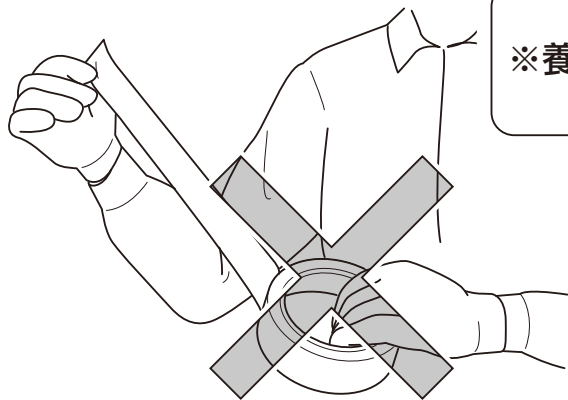

LIXIL ラフィスシリーズ 共通のお願い

■開梱時に必ず外観のチェックをしてください。

不具合があった場合は、取付けず梱包ごと返品してください。

取付後の不具合申請は免責となる場合があります。

※取付必要な場合は、開梱時に写真で記録をお願いします。

外観不具合事例集

部品取付時のお願い

本体損傷を防ぐため、本体の下をダンボールなどで養生してください。

■本体に養生テープの貼付けはしないでください。

養生テープは化粧シートの破損の原因となります。

※養生テープ貼付け可能個所はこちら⇒

■反りがある場合は本体の建付け調整をしてください。

※反りについては自然現象であり特性です。開閉に支障がない場合は免責となります。

ライン枠ドア

ライン枠引戸

アルミ建具ドア

アルミ建具引戸

※QRコードは、なるべくカメラを近づけて読み取りしてください。