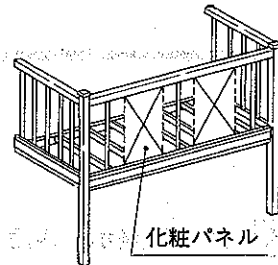

〈快晴〉バルコニー7型 化粧パネル

取説番号 NM-984

■内容明細

名 称	数 量
化粧パネル	1
ビスφ4×12ナベ	4

■取付方法

- 化粧パネルを付ける所だけ格子を2本、又は3本取りはずす。
 2_HBB85 一格子を2本はずす。
 2_HBB86 一格子を3本はずす。
 2_HBB87 一格子を3本はずす。
- 上・下レールにパネルを差しこみ、レールの既存の穴を利用してビス(φ4×12ナベ)で組立てる。

外 観 図

桁受け金具セット

■内容明細

名 称	部 品 No.	数 量
桁受け金具	NAB-48	2
六角ボルトM8×16	BH08×016S	4

妻梁取付金具セット

■内容明細

名 称	部 品 No.	数 量
妻梁取付ブラケット(柱側右用)	AB-1019-R	1
妻梁取付ブラケット(柱側左用)	AB-1019-L	1
六角ボルトM8×16	BH08×016S	4