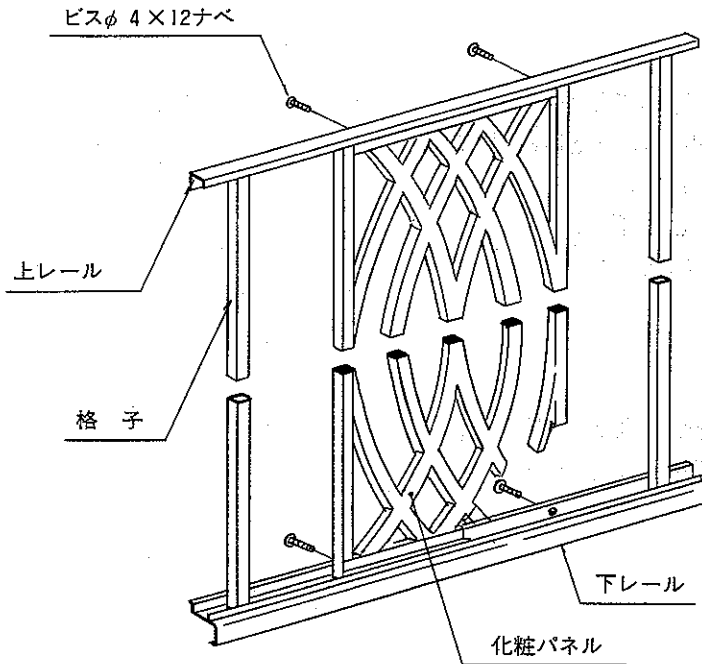

〈快晴〉バルコニー7型 化粧パネル

取説番号 NM-984

■内容明細

名 称	数 量
化粧パネル	1
ビスφ4×12ナベ	4

■取付方法

- 化粧パネルを付ける所だけ格子を2本、又は3本取りはずす。
 2_HBB85 一格子を2本はずす。
 2_HBB86 一格子を3本はずす。
 2_HBB87 一格子を3本はずす。
- 上・下レールにパネルを差しこみ、レールの既存の穴を利用してビス(φ4×12ナベ)で組立てる。

外 観 図

桁受け金具セット

■内容明細

名 称	部 品 No.	数 量
桁受け金具	NAB-48	2
六角ボルトM8×16	BH08×016S	4

妻梁取付金具セット

■内容明細

名 称	部 品 No.	数 量
妻梁取付ブラケット(柱側右用)	AB-1019-R	1
妻梁取付ブラケット(柱側左用)	AB-1019-L	1
六角ボルトM8×16	BH08×016S	4