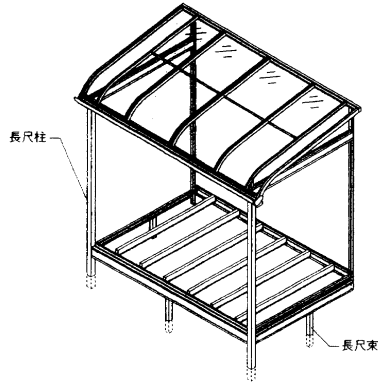

ほせるんですα 床用長尺柱の納まり参考図

①ほせるんですα専用長尺柱・長尺束

高床納まりや凍上を考慮し、束及び柱の長尺用を設定しました。
また、柱はテラスサッシHの大きいものにも対応できるように、床上長尺柱も設定しました。

- 床用長尺柱セット(床上ロング) / 床上：標準+300mm (柱 L=4220)
床下：標準+1120mm
- 床下長尺柱セット(床上標準) / 標準+1120mm (柱 L=3920)
- 長尺束セット / 標準+1120mm

床下長尺柱寸法はF・L型用に設定されていますのでRB型の時は上を150mmカットして下さい。

■ 床様長尺柱 セット

区分	主柱セット	主柱セット	中間柱セット	中間柱セット
	床上標準	床上ロング	床上標準	床上ロング
商品コード	PTN■A124	PTN■A125	PTN■A224	PTN■A225
床用柱長尺(床上標準)右	1(3920)	—	—	—
床用柱長尺(床上標準)左	1(3920)	—	—	—
床用柱長尺(床上ロング)右	—	1(4220)	—	—
床用柱長尺(床上ロング)左	—	1(4220)	—	—
床用柱長尺(床上標準)	—	—	1(3920)	—
床用柱長尺(床上ロング)	—	—	—	1(4220)

■ 長尺束 セット

区分	1本入	2本入
商品コード	PTP■J101	PTP■J102
長尺束	1(1736)	2(1736)

● 床納まり(縦断面)

・ 床高窓(600型)

フロア見切材上部からGLまで標準480mmに設定されています。