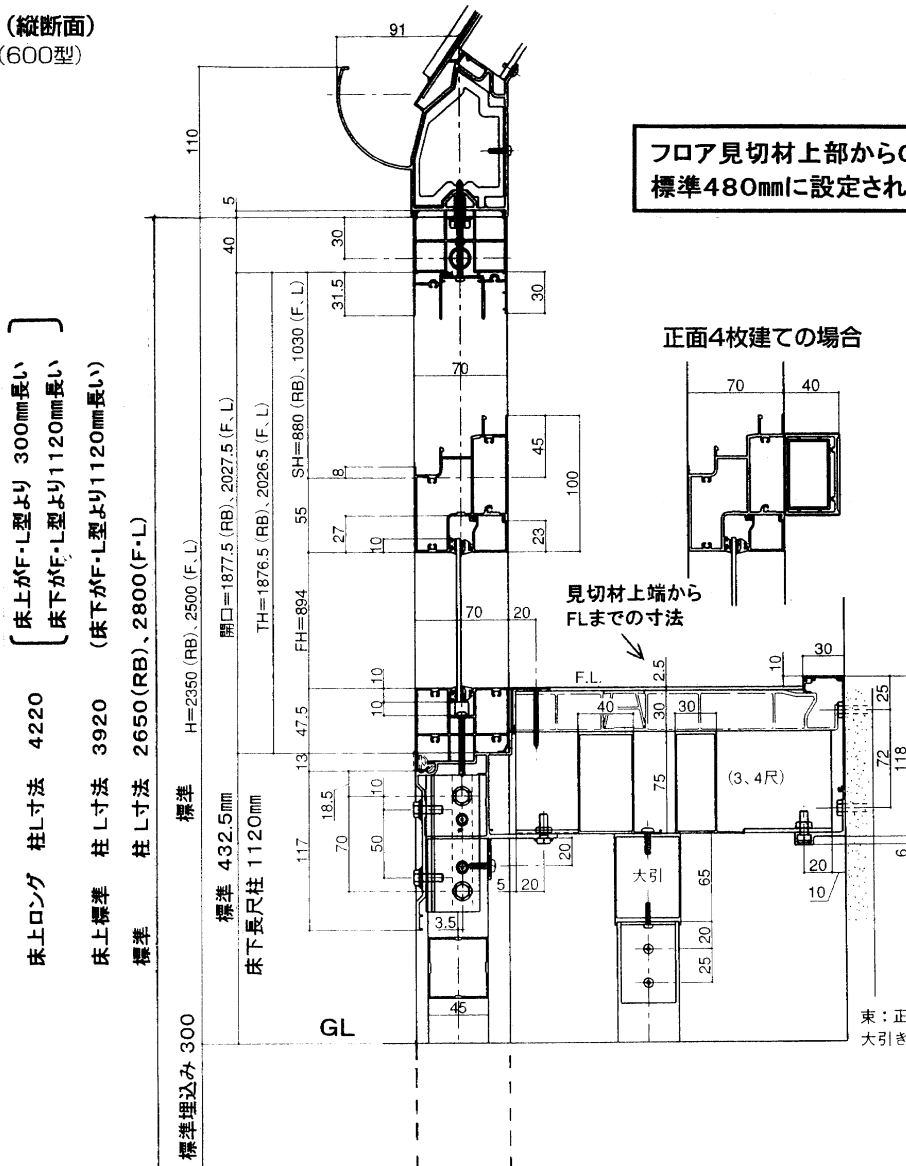

ほせるんですα 床用長尺柱の納まり参考図

①ほせるんですα専用長尺柱・長尺束

高床納まりや凍上を考慮し、束及び柱の長尺用を設定しました。
また、柱はテラスサッシHの大きいものにも対応できるように、床上長尺柱も設定しました。

- 床用長尺柱セット(床上ロング) / 床上：標準+300mm (柱 L=4220)
床下：標準+1120mm
- 床下長尺柱セット(床上標準) / 標準+1120mm (柱 L=3920)
- 長尺束セット / 標準+1120mm

床下長尺柱寸法はF・L型用に設定されていますのでRB型の時は上を150mmカットして下さい。

■ 床様長尺柱 セット

区分	主柱セット	主柱セット	中間柱セット	中間柱セット
	床上標準	床上ロング	床上標準	床上ロング
商品コード	PTN■A124	PTN■A125	PTN■A224	PTN■A225
床用柱長尺(床上標準)右	1(3920)	—	—	—
床用柱長尺(床上標準)左	1(3920)	—	—	—
床用柱長尺(床上ロング)右	—	1(4220)	—	—
床用柱長尺(床上ロング)左	—	1(4220)	—	—
床用柱長尺(床上標準)	—	—	1(3920)	—
床用柱長尺(床上ロング)	—	—	—	1(4220)

■ 長尺束 セット

区分	1本入	2本入
商品コード	PTP■J101	PTP■J102
長尺束	1(1736)	2(1736)

● 床納まり(縦断面)

・ 床高窓(600型)

フロア見切材上部からGLまで標準480mmに設定されています。