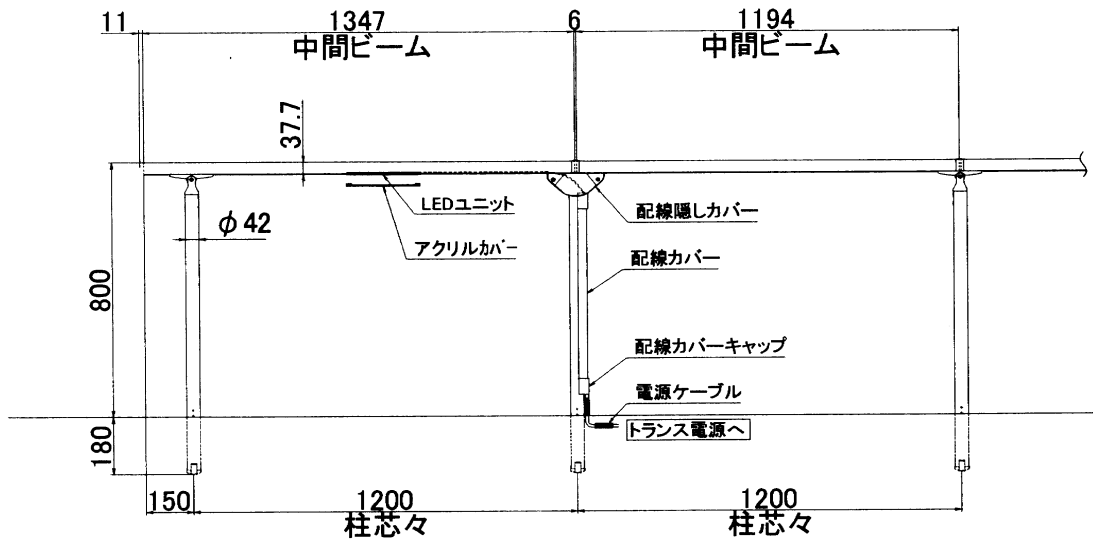

## ●ガードウォーカー LEDライト仕様拾い出し方法

・LEDライトを1箇所に取り付ける場合

LEDユニット・柱用配線カバーセット・電源ケーブル 20m・トランス電源ユニット 35Wをそれぞれ1セットずつ拾い出して下さい。

| 商品コード    | 商品名            | 設定色 |   |   |   | 必要数量 | 上代価格    |
|----------|----------------|-----|---|---|---|------|---------|
|          |                | T   | G | K | Z |      |         |
| PFLZC100 | LEDユニット        |     |   |   | ○ | 1    | ¥5,900  |
| PFL■C200 | 柱用配線カバーセット     | ○   | ○ | ○ |   | 1    | ¥3,500  |
| PFLZA100 | 電源ケーブル 20m     |     |   |   | ○ | 1    | ¥6,000  |
| PFLZA900 | トランス電源ユニット 35W |     |   |   | ○ | 1    | ¥21,000 |
|          |                |     |   |   |   |      | ¥36,400 |

### ※補足

- ・渡り配線ケーブル1本につきLEDユニット2本が接続可能です。  
渡り配線ケーブルを継ぎ足すことでLEDユニットを1台ずつ増やすことができます。
- ・電源ケーブル1本当たり10台のLEDユニットが接続可能です。
- ・トランス電源ユニット1台当たり4本の電源ケーブルが接続可能です。  
(合計40台のLEDユニットが接続可能)

・LEDライトを2箇所に取り付ける場合

上記1箇所分にLEDユニット・渡り配線ケーブルをそれぞれ1セットずつ追加して下さい。