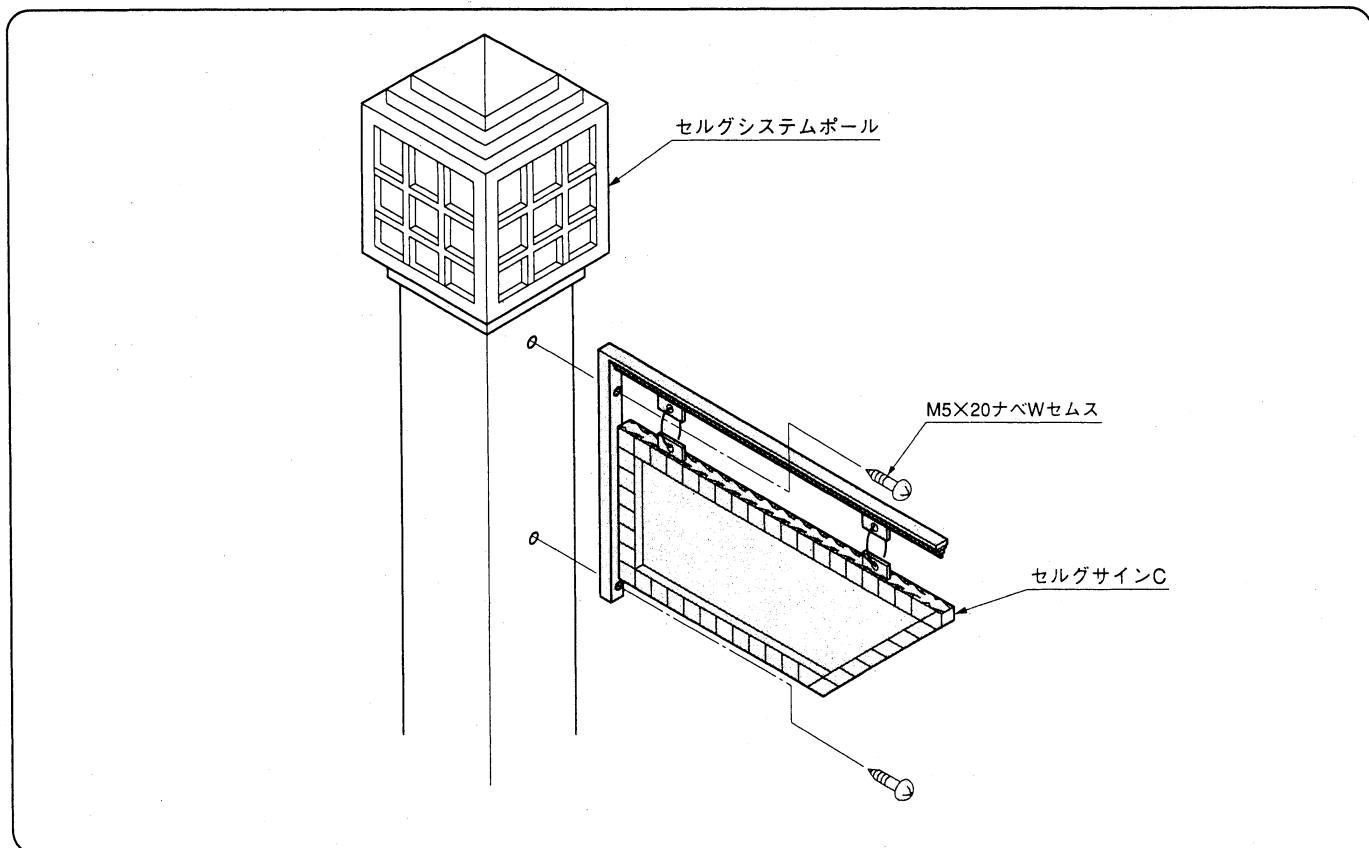

セルグサインC

取付説明書

- このたびは、東洋エクステリア製品をお買いあげいただきましてまことにありがとうございます。
- 正しく施工、組付をしていただく為に、施工前に必ず取付説明書をお読みください。

梱包明細表

① セルグサインC

名 称	員 数
本体	1
本体取付ネジ M5×20ナベWセムス	2
ネームシールセット	1

1. セルグサインCの取付け 「ネームシール」は必ず、取付け前にお貼りください。

工事店様へ