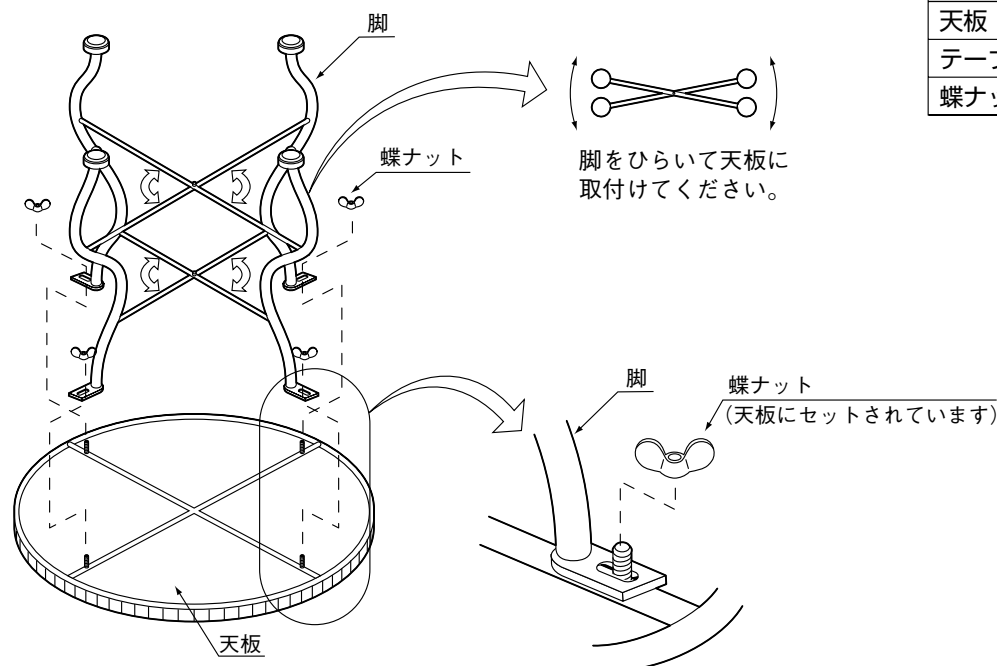

このたびは、東洋エクステリア製品をお買い上げ
いただきまして、まことにありがとうございます。

快適にご使用していただくために

ガーデングッズ モザイクファニチャー
●円形テーブル

— 取扱いに際してのご注意とお願い —

製品を安全に正しく、長くお使いいただくために、ご使用になる前にこの説明書を最後までお読みください。
お読みになったあとは、大切に保存してください。

●安全上のご注意

- ■踏み台代わりにテーブルや椅子の上に乗らないでください。
  倒れてケガをする危険があり、また破損の原因にもなります。
- ■座った状態で椅子を傾けるなど、不安定な状態で使用しないでください。
  倒れてケガをする危険があり、また破損の原因にもなります。
- ■傷つきやすい床面（フローリング・畳等）での使用は床のキズ・へこみの原因になります。
  敷物等を敷くことでキズやへこみの防止に効果があります。
- ■誤った操作や使い方はケガや破損の原因になります。
  特にお子様のご使用には十分に注意してください。

●お手入れについて

- ■長時間、直射日光や風雨にさらさないでください。
  塗膜の劣化やサビの原因になります。
- ■汚れがひどい場合は、うすめた中性洗剤で汚れを落としてください。
  その後、洗剤が残らないようによくふきとってください。

●テーブルの組立方法

組立図は裏側から表示しています。

梱包明細
テーブル

名 称	員 数
天板	1
テーブル用脚	1
蝶ナット	4

東洋エクステリア株式会社

東北支店 022-246-7510(代) 札幌営業所 011-640-8000(代)
関東支店 03-3290-8530(代) 静岡営業所 054-238-3301(代)
中京支店 052-807-5301(代) 長野営業所 026-263-0861(代)
関西支店 06-6330-3526(代) 広島営業所 082-241-4125(代)
九州支店 0943-32-3900(代) 南九州営業所 099-256-8955(代)
中国支店 086-478-5533(代) 千葉出張所 0471-63-7888(代)

生産国:中国

取説コード

UZ058

200003A