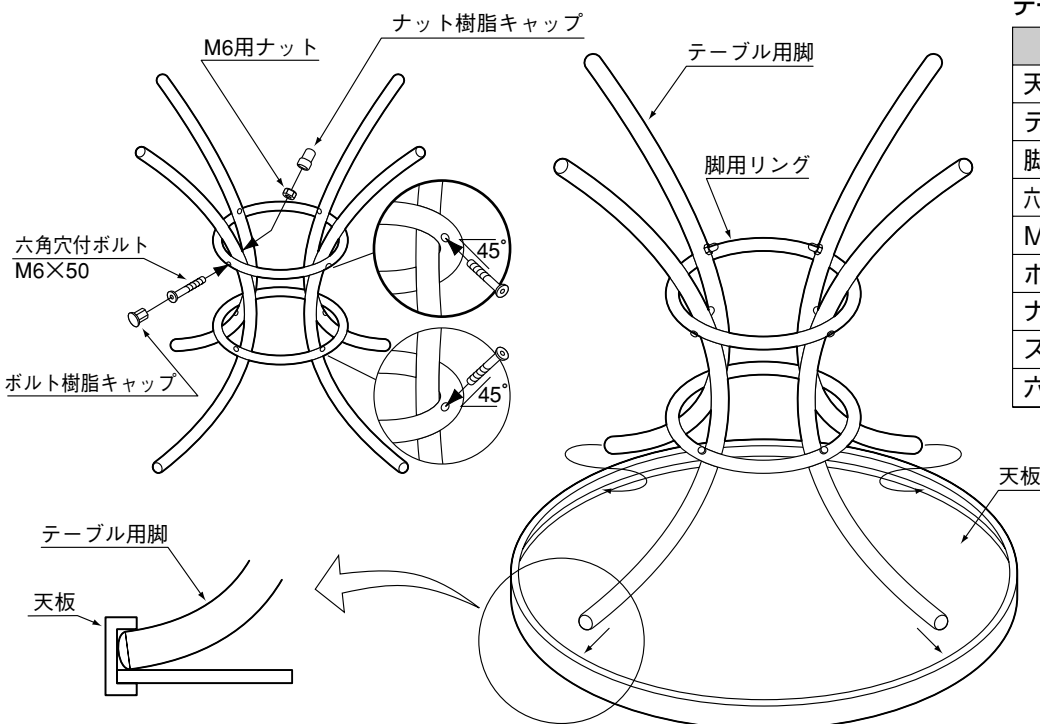

● お手入れについて

- 長時間、直射日光や風雨にさらさないでください。
 塗膜の劣化やサビの原因になります。
- 汚れがひどい場合は、うすめた中性洗剤で汚れを落としてください。
 その後、洗剤が残らないようによくふきとってください。

● テーブルの組立方法

組立図は裏側から表示しています。
 天板のガラスを破損してケガをしないよう注意してください

梱包明細
 テーブル

名 称	員 数
天板	1
テーブル用脚	4
脚用リング	2
六角穴付きボルトM6×50	8
M6用ナット	8
ボルト樹脂キャップ	8
ナット樹脂キャップ	8
スパナ	1
六角レンチ	1