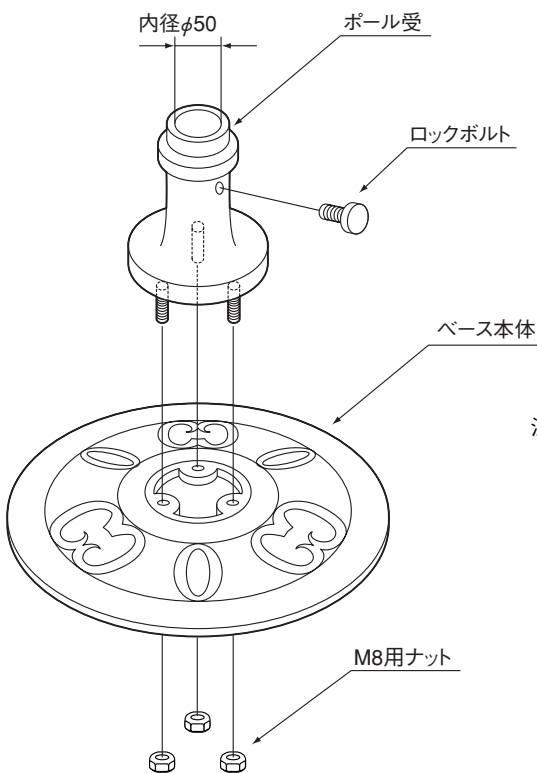

●アイアンベースの組立方法

注) ロックボルト
 注意) 連結ポールをロックボルトで固定する際、締めすぎるとポールをキズつけることがあります。御注意ください。

梱包明細

名 称	員 数
ポール受け	1
ベース本体	1
ロックボルト	1
M8用ナット	3

東洋エクステリア株式会社

- | | |
|-----------------------|-------------------------|
| 東北支店 022-246-7510 (代) | 札幌営業所 011-640-8000 (代) |
| 関東支店 03-3290-8530 (代) | 静岡営業所 054-238-3301 (代) |
| 中京支店 052-807-5301 (代) | 長野営業所 026-263-0861 (代) |
| 関西支店 06-6330-3526 (代) | 広島営業所 082-241-4125 (代) |
| 九州支店 0943-32-3900 (代) | 南九州営業所 099-256-8955 (代) |
| 中国支店 086-478-5533 (代) | 千葉出張所 0471-63-7888 (代) |