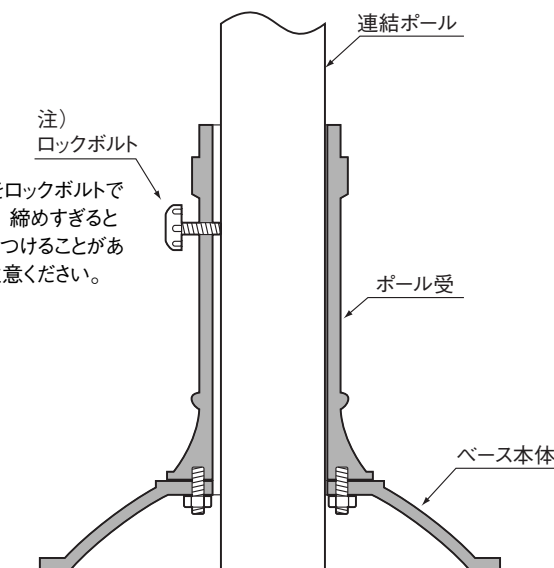

●アイアンベースの組立方法

注) ロックボルト
 注意) 連結ポールをロックボルトで固定する際、締めすぎるとポールをキズつけることがあります。御注意ください。

梱包明細

名 称	員 数
ポール受け	1
ベース本体	1
ロックボルト	1
M8用ナット	3

東洋エクステリア株式会社

- | | |
|-----------------------|-------------------------|
| 東北支店 022-246-7510 (代) | 札幌営業所 011-640-8000 (代) |
| 関東支店 03-3290-8530 (代) | 静岡営業所 054-238-3301 (代) |
| 中京支店 052-807-5301 (代) | 長野営業所 026-263-0861 (代) |
| 関西支店 06-6330-3526 (代) | 広島営業所 082-241-4125 (代) |
| 九州支店 0943-32-3900 (代) | 南九州営業所 099-256-8955 (代) |
| 中国支店 086-478-5533 (代) | 千葉出張所 0471-63-7888 (代) |