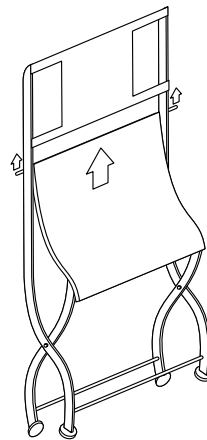

●チェアの開閉方法

使用時

収納時

- 矢印の方向へ引きあげてください。使用時は逆の方向へさげてください。

東洋エクステリア株式会社

東北支店 022-246-7510 (代)	札幌営業所 011-640-8000 (代)
関東支店 03-3290-8530 (代)	静岡営業所 054-238-3301 (代)
中京支店 052-807-5301 (代)	長野営業所 026-263-0861 (代)
関西支店 06-6330-3526 (代)	広島営業所 082-241-4125 (代)
九州支店 0943-32-3900 (代)	南九州営業所 099-256-8955 (代)
中国支店 086-478-5533 (代)	千葉出張所 0471-63-7888 (代)