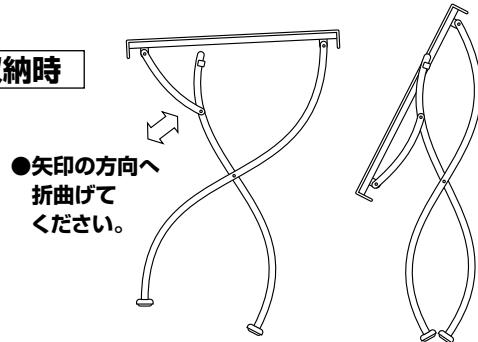

●チェアの開閉方法

使用時

収納時

- 矢印の方向へ引きあげてください。使用時は逆の方向へさげてください。

東洋エクステリア株式会社

東北支店 022-246-7510 (代)	札幌営業所 011-640-8000 (代)
関東支店 03-3290-8530 (代)	静岡営業所 054-238-3301 (代)
中京支店 052-807-5301 (代)	長野営業所 026-263-0861 (代)
関西支店 06-6330-3526 (代)	広島営業所 082-241-4125 (代)
九州支店 0943-32-3900 (代)	南九州営業所 099-256-8955 (代)
中国支店 086-478-5533 (代)	千葉出張所 0471-63-7888 (代)