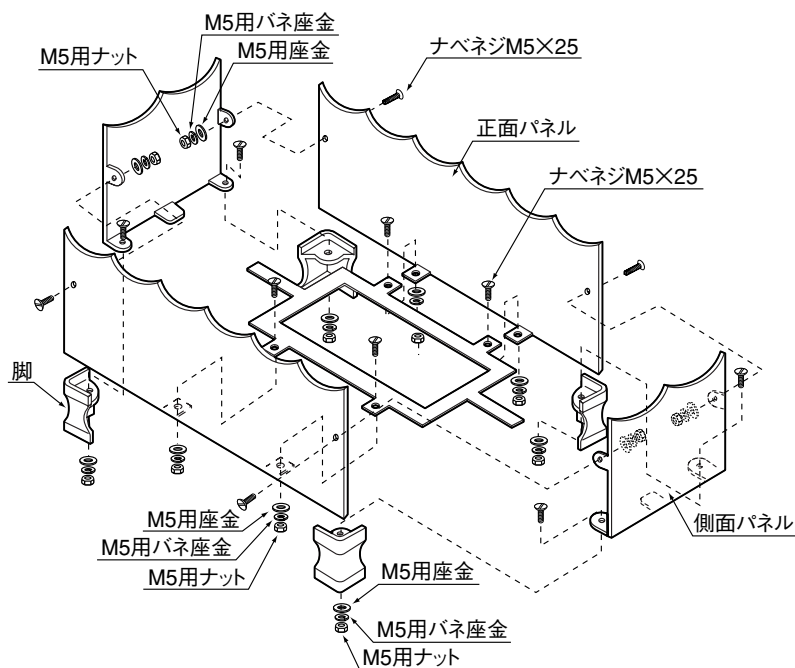

このたびは、東洋エクステリア製品をお買い上げ
いただきまして、まことにありがとうございます。

快適にご使用していただくために

ガーデングッズ アルミキャストデコレ

●プランターカバーCタイプ

— 取扱いに際してのご注意とお願い —

製品を安全に正しく、長くお使いいただくために、ご使用になる前にこの説明書を最後までお読みください。
お読みになったあとは、大切に保存してください。

●安全上のご注意

- ■高所、風が強い場所には置かないでください。
  転倒、落下による破損、事故のおそれがあります。
- ■誤った操作や使い方はケガや破損の原因になります。
  特にお子様のご使用には十分に注意してください。
- ■傷つきやすい床面（フローリング・畳等）での使用は床のキズ・へこみの原因になります。
  敷物等を敷くことでキズやへこみの防止に効果があります。

●お手入れについて

- ■すりキズ等の小さなキズ、大気汚れ、長時間の直射日光や
  風雨により塗膜のはがれ、サビが発生することがあります。
  早めに補修塗料を塗っておくことをおすすめします。
- ■汚れが軽い場合は水で濡らした布でふき、そのあと乾拭きを
  してください。汚れがひどい場合は、うすめた中性洗剤で汚
  れを落としてください。その後、洗剤が残らないようによく
  ふきとってください。

●プランターカバーの組立方法

梱包明細
プランターカバーCタイプ

名 称	員 数
正面パネル	2
側面パネル	2
底板	1
脚	4
ナベネジM5×25	12
M5用ナット	12
M5用座金	12
M5用バネ座金	12
組立用スパナ	1

東洋エクステリア株式会社

札幌営業所 011-640-8000(代)
東北支店 022-246-7510(代)
関東東支店 043-207-8251(代)
関東西支店 03-3290-8530(代)

長野営業所 026-263-0861(代)
静岡営業所 054-238-3301(代)
中京支店 052-807-5301(代)
関西支店 06-6330-3526(代)

中国支店 086-478-5533(代)
広島営業所 082-241-4125(代)
九州支店 0943-32-3900(代)
南九州営業所 099-256-8955(代)

生産国:中国

取説コード

UZ069

200004A
200005B

— お客様相談室 —
☎0120-171-705