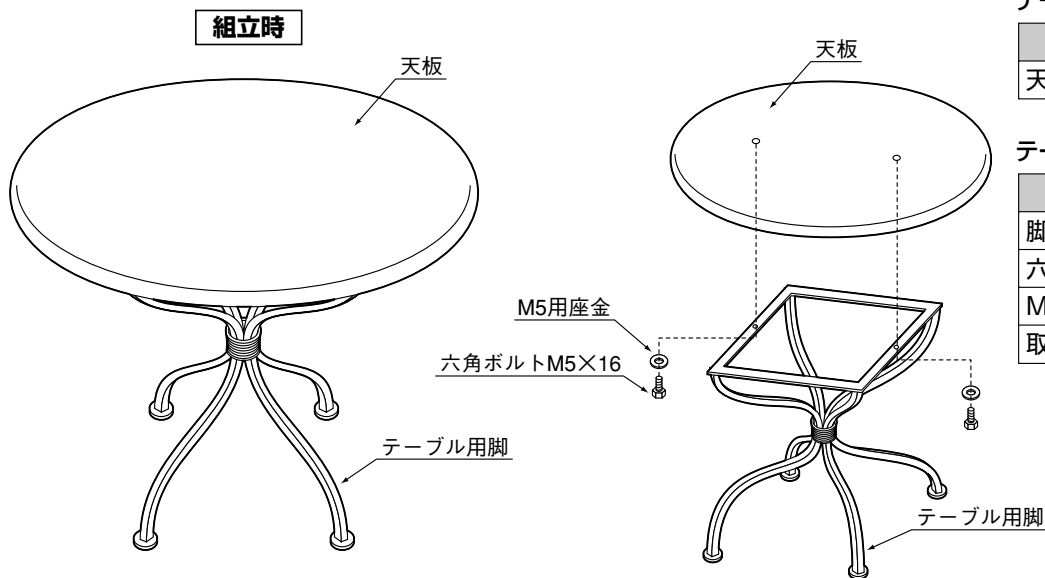

このたびは、東洋エクステリア製品をお買い上げ
 いただきまして、まことにありがとうございます。

快適にご使用していただくために

ストーンファニチャー

●ラウンドテーブルφ600・φ800

— 取扱いに際してのご注意とお願い —

製品を安全に正しく、長くお使いいただくために、ご使用になる前にこの説明書を最後までお読みください。
 お読みになったあとは、大切に保存してください。

●安全上のご注意

- 踏み台代わりにテーブルや椅子の上に乗らないでください。倒れてケガをする危険があり、また破損の原因にもなります。
- 座った状態で椅子を傾けるなど、不安定な状態で使用しないでください。倒れてケガをする危険があり、また破損の原因にもなります。

- ネジ、ボルトの緩みを時々チェックしてください。緩んでいる場合には締め直してください。

●テーブルの組立方法

テーブル天板梱包明細

名 称	員 数
天板	1

テーブル用脚梱包明細

名 称	員 数
脚	1
六角ボルトM5×16	2
M5用座金	2
取扱説明書	1

東洋エクステリア株式会社

札幌営業所 011-640-8000(代)
 東北支店 022-246-7510(代)
 関東東支店 043-207-8251(代)
 関東西支店 03-3290-8530(代)