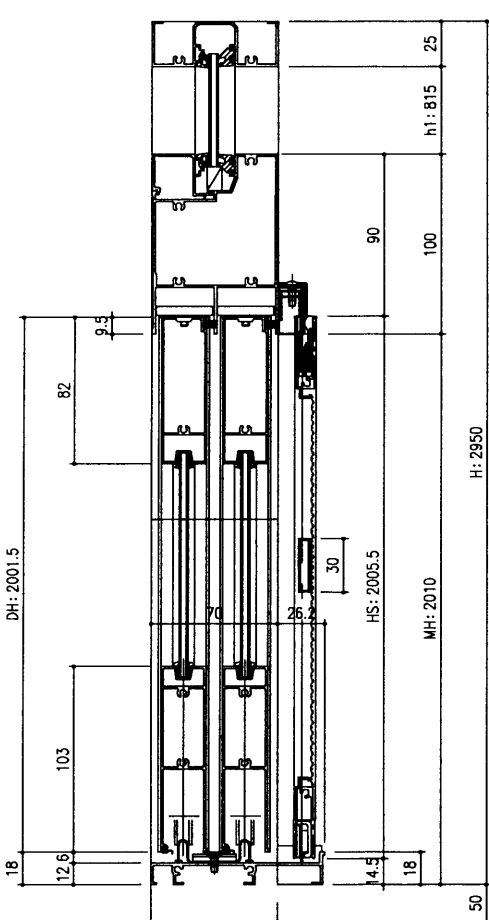

#### 梱包明細

製品名	製品記号	梱包明細	
玄関引戸 別売り下枠	(C) (H) (S) (F) JSBLSW1	下枠L=4100: 1 セット部品 (SE-1281-09)	網戸当りブロック: 4 φ4X35皿セルフドリリングネジ: 4 網戸当りブロック(コーナー用): 4 φ4X16皿タッピン3種: 4 組立施工マニュアル: 1

**お願い** ステンレスレール、戸当たりブロック、下レールシーラーは、引戸横材に梱包されている物をご使用ください。

#### 基本断面図 (H: 20)

#### 網戸寸法

注) 網戸は高さHS寸法が特寸になります。巾WS寸法は変わりません。

高さ	HS
H: 20	2005.5
H: 22	2205.5
H: 24	2405.5

間口	WS
W: 17	837
W: 18	909.5
W: 20	987
W: 27	676.5
W: 36	912.5
W: 40	979