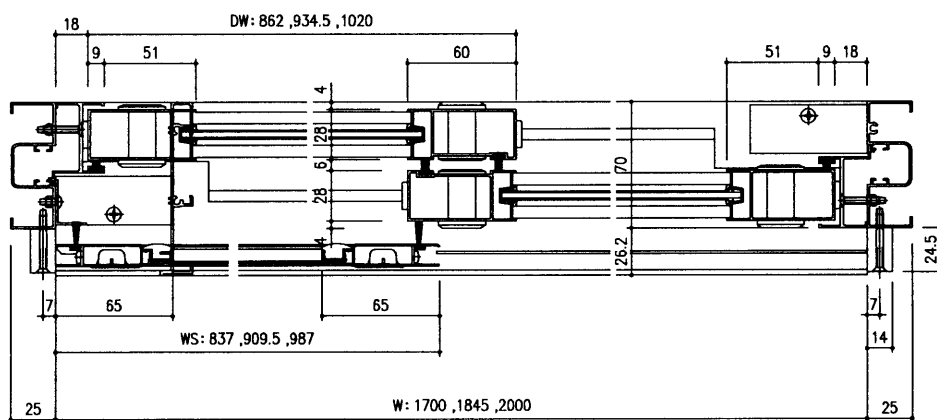

#### 梱包明細

製品名	製品記号	梱包明細	
玄関引戸 別売り下枠	(C) (H) (S) (F) JSBLSW1	下枠L=4100: 1 セット部品 (SE-1281-09)	網戸当りブロック: 4 φ4X35皿セルフドリリングネジ: 4 網戸当りブロック(コーナー用): 4 φ4X16皿タッピン3種: 4 組立施工マニュアル: 1

**お願い** ステンレスレール、戸当たりブロック、下レールシーラーは、引戸横材に梱包されている物をご使用ください。

#### 基本断面図 (H: 20)

#### 網戸寸法

注) 網戸は高さHS寸法が特寸になります。巾WS寸法は変わりません。

高さ	HS
H: 20	2005.5
H: 22	2205.5
H: 24	2405.5

間口	WS
W: 17	837
W: 18	909.5
W: 20	987
W: 27	676.5
W: 36	912.5
W: 40	979