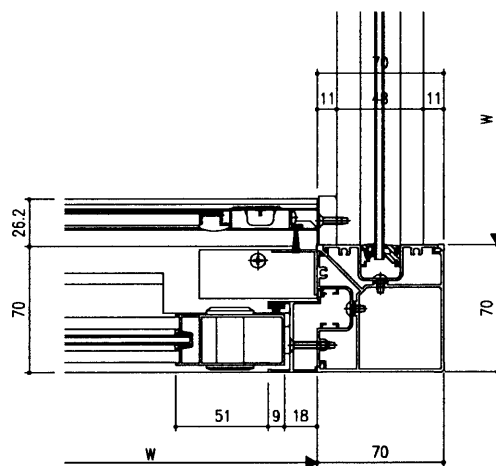

#### 梱包明細

製品名	製品記号	梱包明細	
玄関引戸 別売り下枠	(C) (H) (S) (F) JSBLSW1	下枠L=4100: 1 セット部品 (SE-1281-09)	網戸当りブロック: 4 φ4X35皿セルフドリリングネジ: 4 網戸当りブロック(コーナー用): 4 φ4X16皿タッピン3種: 4 組立施工マニュアル: 1

**お願い** ステンレスレール、戸当たりブロック、下レールシーラーは、引戸横材に梱包されている物をご使用ください。

#### 基本断面図 (H: 20)

#### 網戸寸法

注) 網戸は高さHS寸法が特寸になります。巾WS寸法は変わりません。

高さ	HS
H: 20	2005.5
H: 22	2205.5
H: 24	2405.5

間口	WS
W: 17	837
W: 18	909.5
W: 20	987
W: 27	676.5
W: 36	912.5
W: 40	979