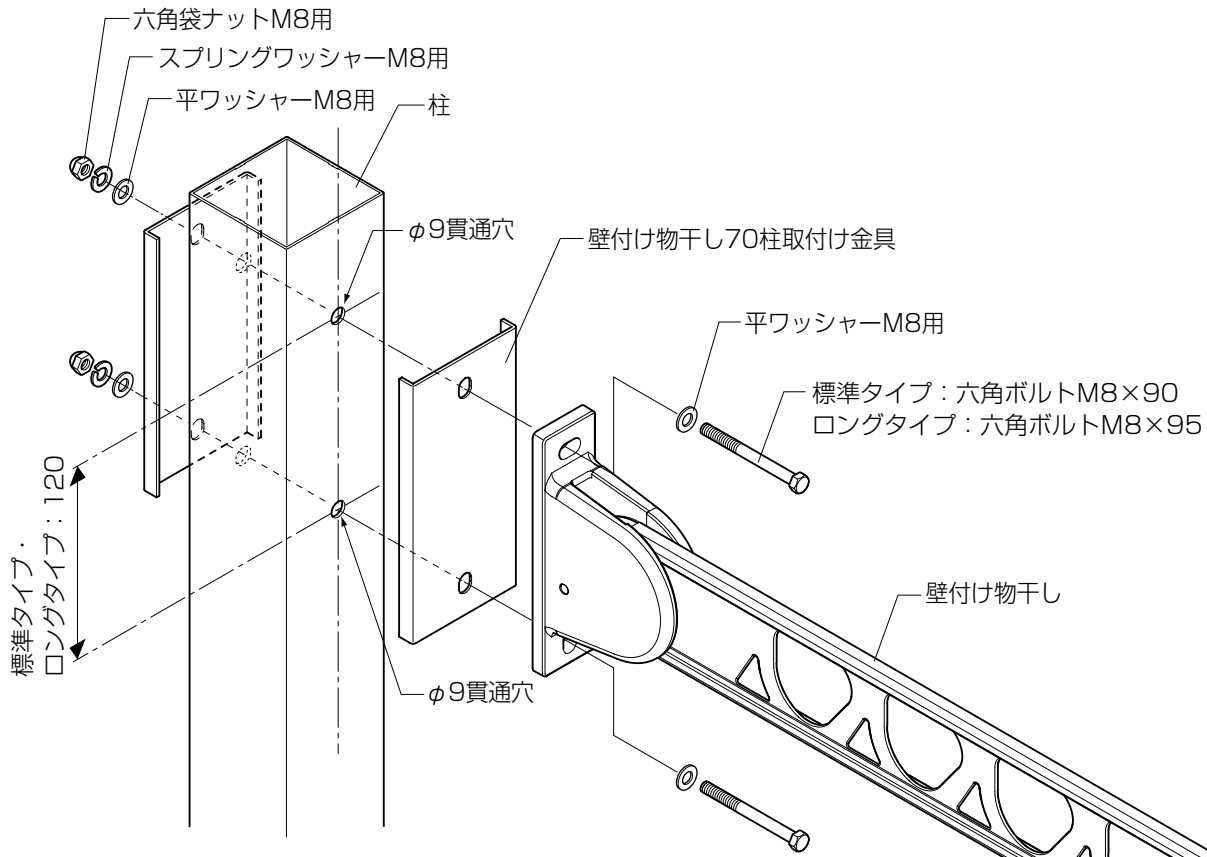

トステム株式会社

アクトステージ
A型・B型

壁付け物干し-柱取付け 取付け説明書

●この説明書は、必ず取付けされる方にお渡してください。

■取付け順序

■壁付け物干しを柱に取付ける場合〔壁付け物干し／標準タイプ・ロングタイプ〕

■壁付け物干し姿図

〔標準タイプ〕

〔ロングタイプ〕