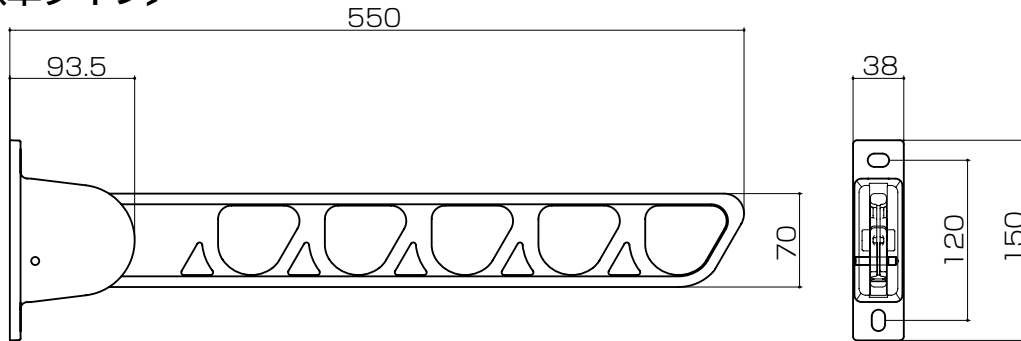

トステム株式会社

アクトステージ
A型・B型

壁付け物干し-柱取付け 取付け説明書

●この説明書は、必ず取付けされる方にお渡してください。

■取付け順序

■壁付け物干しを柱に取付ける場合〔壁付け物干し／標準タイプ・ロングタイプ〕

■壁付け物干し姿図

〔標準タイプ〕

〔ロングタイプ〕