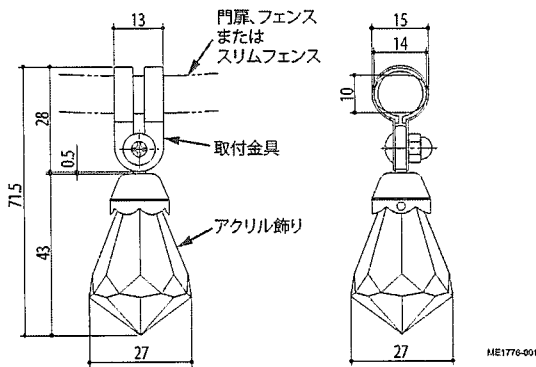

# アクセサリパーツ (アクリル飾り) 取付説明書

- この度は、新日軽商品をご採用いただき誠にありがとうございます。  
商品 を正しく安全に組立・施工していただくために、この取付説明書をよくお読みの上、作業を行なってください。
  - 本説明書に示した注意事項は、商品の性能・機能および強度や安全性を確保する上での重要な内容です。  
施工にあたっては必ずお守りください。
  - 施工は専門業者が行なってください。専門知識のない方が施工されますと不具合発生の原因となることがあります。
  - この説明書は施工後必ず施主様へお渡しください。
- この説明書に示した注意事項は、安全に関する重要な内容を示しています。人身事故や財産への損害を未然に防止するため、次のような絵表示をしています。

絵表示	意味	絵表示	ご使用上の注意とお願い
	この表示を無視して誤った取り扱いをすると使用者等が負傷する危険や物的損害の発生が予想されることを表しています。		「必ず行っていただくこと」を示しています。

## 納まり図 ●施工前に必ず確認してください。

### ●取付可能位置

※本図は、ディズニー「プリンセスシリーズ」門扉の場合を示しています。

②アクリル飾りを取付金具に取付けてください。

- 注意**
- 袋ナットが道路側となるように取付けてください。
  - 周りの格子と干渉が無いことを確認し、袋ナットを本締めしてください。