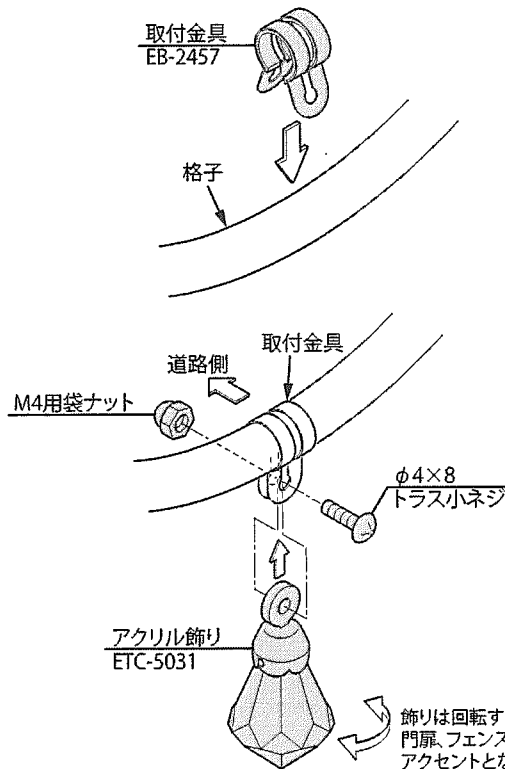

●取付可能位置

※本図は、ディズニー「プリンセスシリーズ」門扉の場合を示しています。

②アクリル飾りを取付金具に取付けてください。

1. **注意**
2. ●袋ナットが道路側となるように取付けてください。
   - ●周りの格子と干渉が無いことを確認し、袋ナットを本締めしてください。

■施工代理店様、販売店様へのお願い

- ●「取扱説明書」に基づき (同梱されているもののみ) 商品の使用方法、保守点検方法およびメンテナンス方法を必ず施主様に説明してください。
- ●この取付説明書は、施工完了後施主様にお渡しください。
- ●盗難防止対策として、ビスに市販の接着剤を塗布してから締結する方法などがあります。