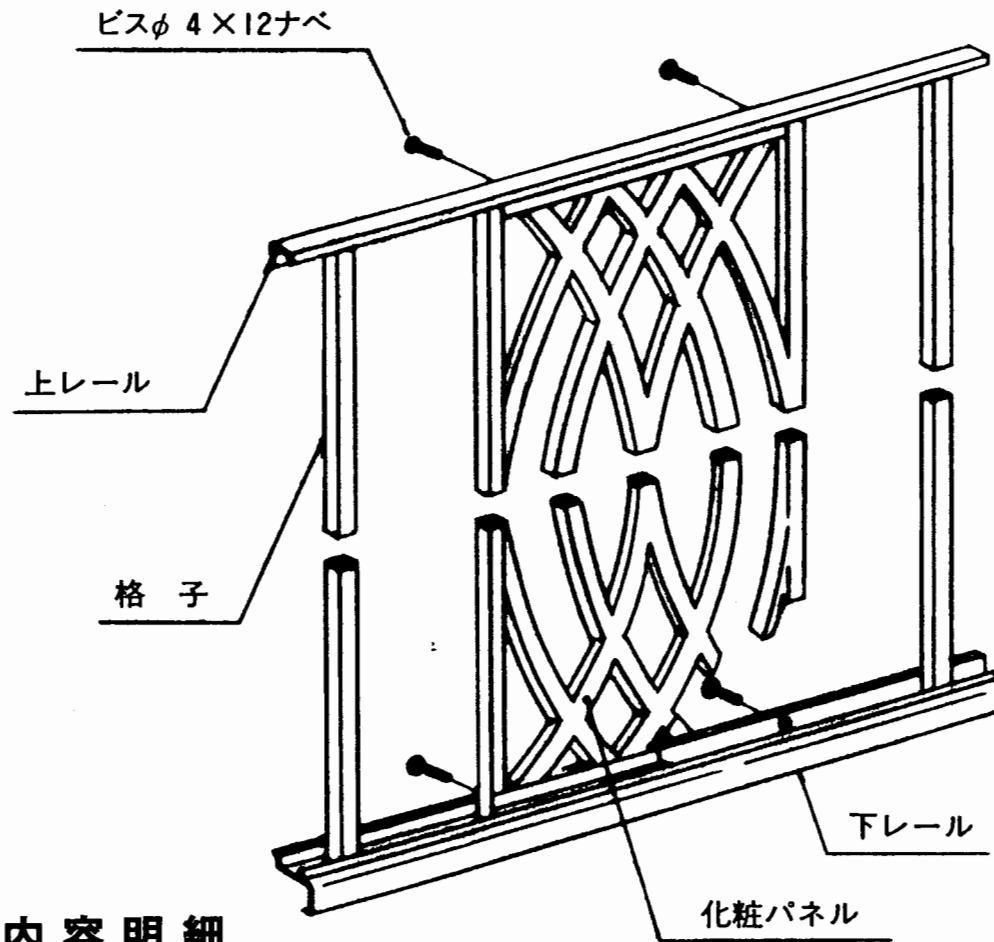

# バルコニー7型 化粧パネル取付説明書

取説番号 NM-984

改-3

## ■ 内容明細

名 称	数 量
化粧パネル	1
ビスφ4×12ナベ	4

## ■ 取付方法

- 化粧パネルを付ける所だけ格子を2本、又は3本取りはずす。  
2■BB85—格子を2本はずす。  
2■BB86—格子を3本はずす。  
2■BB87—格子を3本はずす。  
※記号中の■には色記号が入ります。
- 上・下レールにパネルを差し込み、レールの既存の穴を利用してビス（φ4×12ナベ）で組立てる。

## 外 観 図