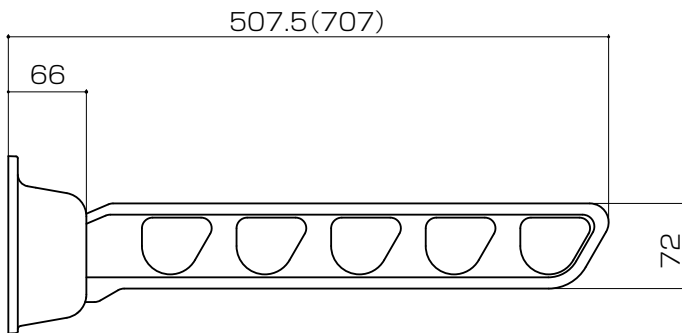

トステム株式会社

ブロードステージ
A型・B型

壁付け物干し-柱取付け

取付け説明書

●この説明書は、必ず取付けされる方にお渡しください。

■取付け順序

■壁付け物干しを主柱（柱建て式）に取付ける場合
〔壁付け物干し／標準タイプ・ロングタイプ〕

■壁付け物干し姿図
〔標準タイプ〕

〔ロングタイプ〕