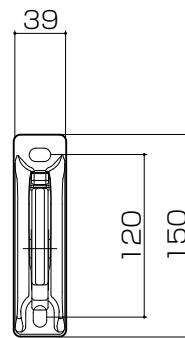

トステム株式会社

ブロードステージ
A型・B型

壁付け物干し-柱取付け

取付け説明書

●この説明書は、必ず取付けされる方にお渡しください。

■取付け順序

■壁付け物干しを主柱（柱建て式）に取付ける場合
〔壁付け物干し／標準タイプ・ロングタイプ〕

■壁付け物干し姿図
〔標準タイプ〕

〔ロングタイプ〕