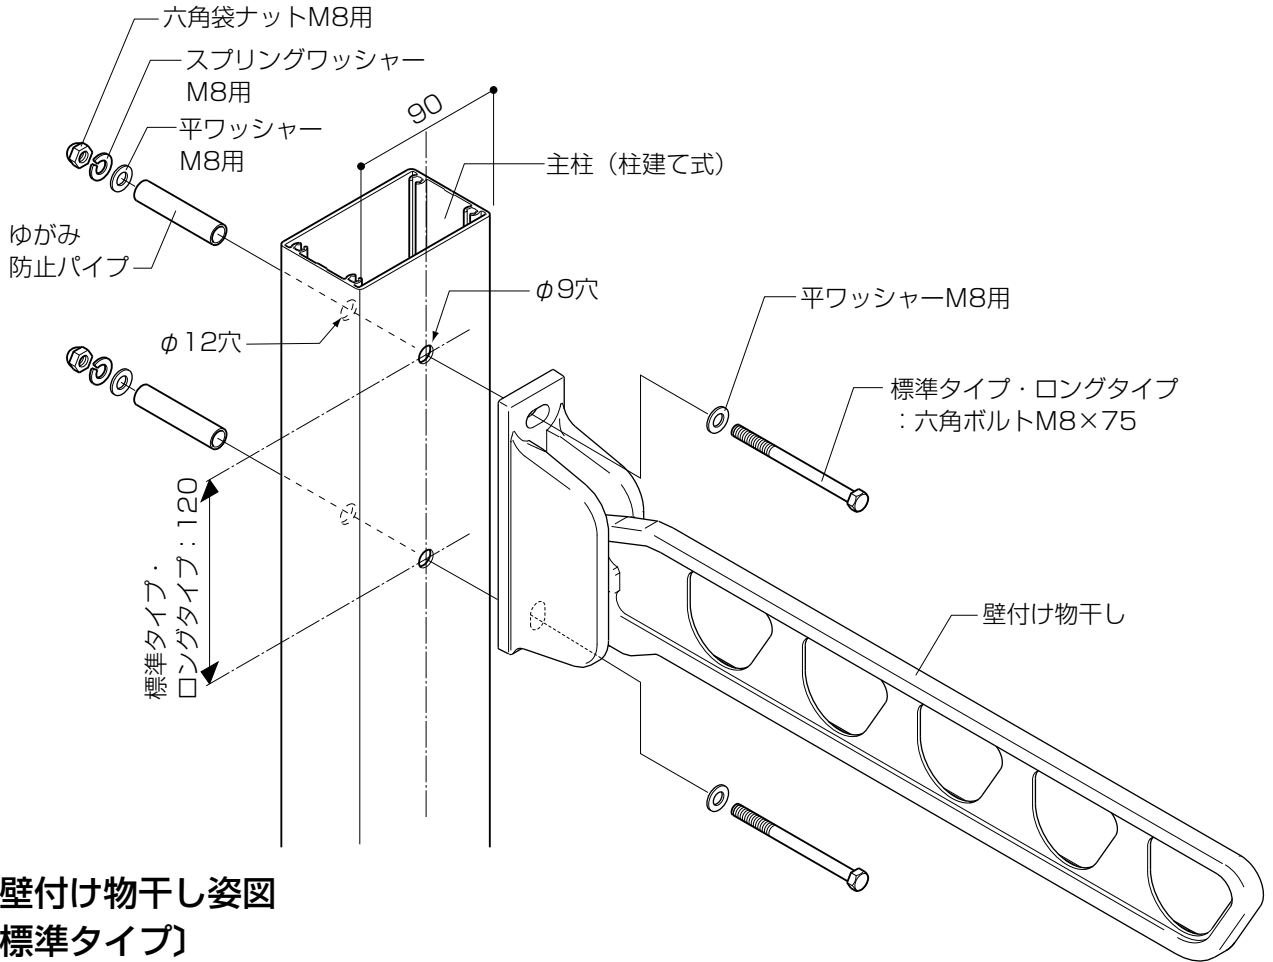

トステム株式会社

ブロードステージ
A型・B型

壁付け物干し-柱取付け

取付け説明書

●この説明書は、必ず取付けされる方にお渡しください。

■取付け順序

■壁付け物干しを主柱（柱建て式）に取付ける場合
〔壁付け物干し／標準タイプ・ロングタイプ〕

■壁付け物干し姿図
〔標準タイプ〕

〔ロングタイプ〕