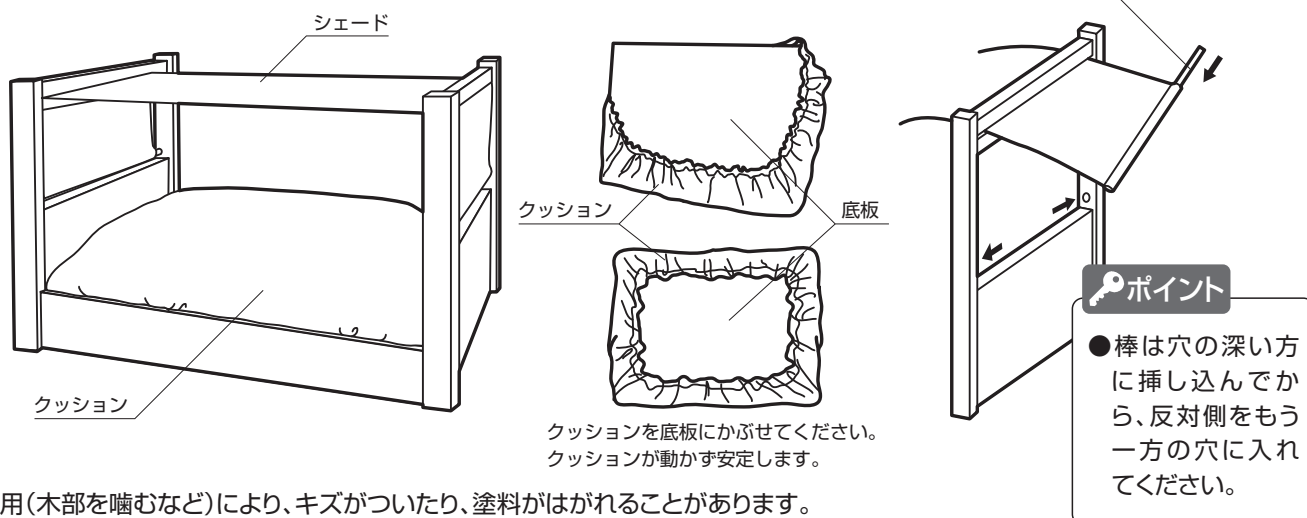

- 湿気が多い場所や濡れている場所では使用しないでください。カビやダニが発生する原因になります。
- わんわんヒュッテクッション・シェードは、下記のようにベッドに組み込んでお使いください。

- 使用(木部を噛むなど)により、キズがついたり、塗料がはがれることがあります。
- 人体に無害の塗料を使用しています。
- 無理な力を加えたり引っ張ると布が破けるなど製品の破損の原因になります。
- シェードの上にペットが乗らないようご注意ください。ケガをするおそれがあります。
- 日光やライトの光に長時間あざると、色あせることがありますのでご注意ください。
- 使用しないときは日光のあたらない場所に保管してください。
- クッションは長期間で使用頂くと、クッション性が失われていくことがあります。
- 外カバーは取り外して洗濯していただけます。その際、色落ちすることがございますのでご注意ください。
また洗濯後は若干縮むことがあります。
- タバコやロウソクなどの火気は危険ですので、近付けないでください。