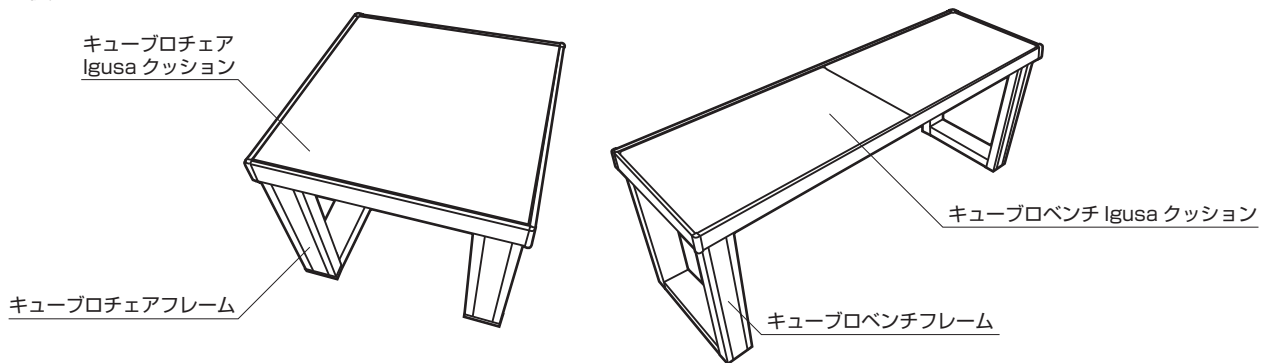

施主様用

midterior

PROJECT

当社がミッドテリアプロジェクトとして、国産いぐさ製会社と協同でオリジナル「キュープロチェア Igusa クッション」を製作いたしました。キュープロチェア Igusa クッションは、キュープロチェア・ベンチフレームに合わせて製作したクッションです。季節によってクッションのカラーを変えたりして、お好みの色の組み合わせをお楽しみください。

■ご使用にあたり下記の項目をご理解ください。

- 湿気が多い場所や濡れている場所では使用しないでください。カビやダニが発生する原因になります。
- キュープロチェア Igusa クッションは、下記のようにキュープロチェアフレーム・キュープロベンチフレームにしっかりと組み込んでお使いください。

- 無理な力を加えたり引っ張ると製品の破損の原因になります。
- いぐさは、一本の中でも太さが異なったり、色ぶれが発生いたしますが、これが天然素材であるいぐさの特徴で、他の素材にはない独特の風合いと魅力を与えてくれると言われています。
- できるだけ丁寧に織り上げられておりますが、天然素材の特性上ひとつずつ商品の風合いが異なり、多少の色むらや織りむら、いぐさの切れ、ささくれなどがございます。
- 色止め加工を行っておりますが、天然素材のため多少色落ちすることもあります。畳の上に濡れたものは置かないでください。いぐさの色が変色したり、他のものに色がつくおそれがありますのでご注意ください。また濡れてしまった時にはすぐに拭きとってください。
- いぐさは日光が当たりますと、色が早くあせますのでご注意ください。使用されないときには、日の当たらない、湿気のない場所に保管してください。
- 湿気が多い場所では使用しないでください。カビ・ダニの発生につながります。
- 一品一品手仕上げのため、商品のサイズには多少の誤差がございます。
- ご使用前にから拭きしてください。決して強く拭きすぎないように、また濡れ拭きはお避けください。
- タバコやロウソクなどの火気は危険ですので、近付けないでください。
- キュープロチェアフレーム・キュープロベンチフレームの取扱い方法については、キュープロチェアフレーム・キュープロベンチフレームに同梱している取扱説明書を参照してください。