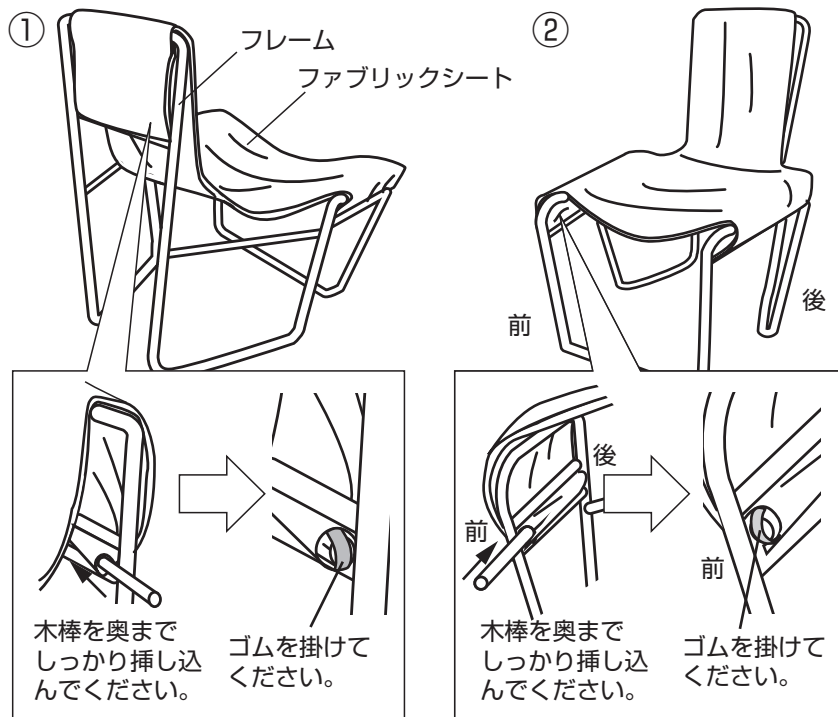

施主様用

midterior

PROJECT

当社がミッドテリアプロジェクトとして、クッション製作会社と協同でヌモック専用のオリジナル「ヌモックファブリックシート」を製作いたしました。
ヌモックフレームに取り付けてお使いください。
季節や気分によって、ファブリックシートを替えてお楽しみください。

■ご使用にあたり下記の項目をご理解ください。

- ヌモックは、右記のようにフレームにしっかりと取り付けてお使いください。
- 無理な力を加えて引っ張ると布が破けるなど製品の劣化の原因になります。
- 飛び乗ったり、飛び跳ねたりしないでください。滑ってケガをするおそれがあります。
- 日光やライトの光に長時間あたると、色あせることがありますのでご注意ください。
- 屋外で使用した場合、使用後は日光・雨の当たらない、湿気のないところに保管してください。変色やカビ、劣化の原因になります。
- 木棒がファブリックシートから飛び出した状態で使用しないでください。ファブリックシートが脱落し、転倒してケガをするおそれがあります。木棒が飛び出した際は、すぐに奥までしっかり挿し込んでください。
- ファブリックシートは、摩擦などにより徐々に劣化していきます。生地表面に破れが発生したり、表面の生地が薄くなったり、糸がほつれてきたら使用を中止して、新しいファブリックシートに交換してください。シートが破損してケガをするおそれがあります。
- ファブリックシートは取り外して洗濯していただけます。その際、色落ちすることがございますのでご注意ください。
- タバコやロウソクなどの火気は危険ですので、近付けないでください。