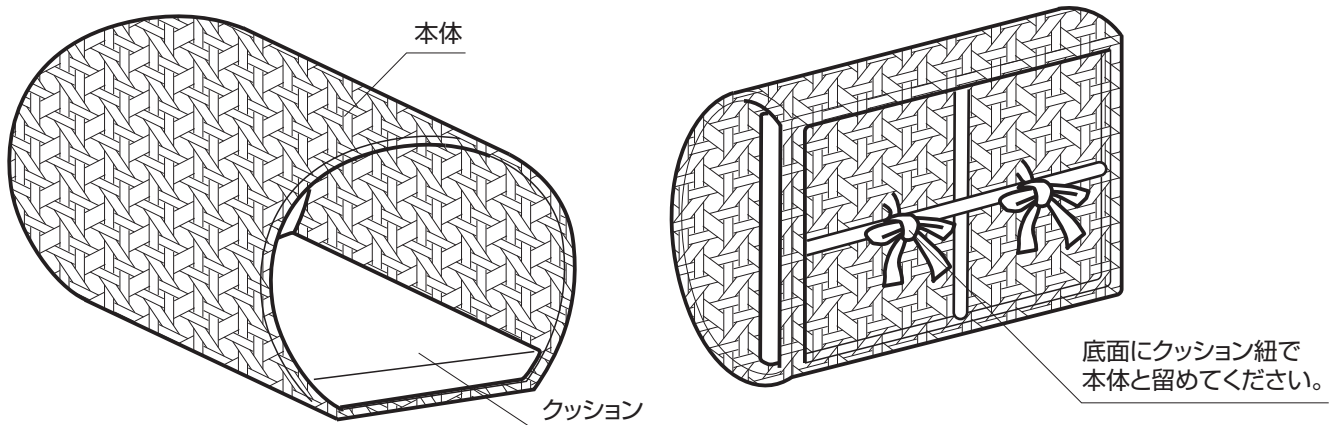

# midterior PROJECT

当社がミッドテリアプロジェクトとして、家具製作会社と協同でオリジナルペットベッド「わんにゃんラタン」を製作いたしました。汚れにも強い人工ラタンを使い、ペットが大好きなトンネルの形状に仕上げました。ペットにとっても心地よい空間をご提案いたします。

■ご使用にあたり下記の項目をご理解ください。

●クッションは、下記のようにベッドに組み込んでお使いください。動きづらいうように裏面の紐で本体に留めてください。