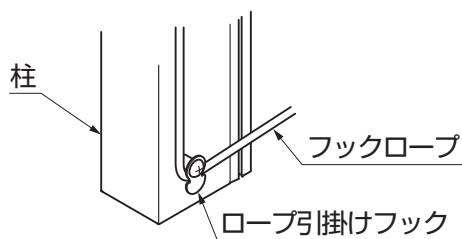

(3) ロールスクリーンの固定の仕方

- ①フックロープを引いて、スクリーンを一番下まで下げます。
- ②フックロープを、ロープ引掛けフックに引掛けます。
- ③フックロープを3cm~4cm下に引いて手を離します。

3 ロールスクリーン生地の変換方法

- ●ロールスクリーンは、スクリーン生地だけを取り外してクリーニングすることはできません。スクリーン生地はカートリッジ式ですので、著しく汚れた場合はカートリッジごとの交換になります。お買い上げの販売店・工事店にお問い合わせください。

4 ロールスクリーンのお手入れについて

お願い

- ●日頃のお手入れは、ハタキやきれいなハンドモップ等でほこりを落としてください。
- ●スクリーンの汚れは、水を十分絞ったきれいな布で軽く拭きとってください。水であっても、スクリーンは一度濡れると変色や変形をする場合があります。