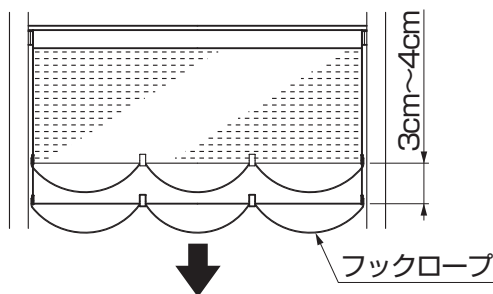

(2) ロールスクリーンの上げ方

- ①フックロープを3cm~4cm下に引いて、手を離すと上がります。

お願い

- ●操作は垂直に行なってください。斜め操作は巻ずれの原因になります。