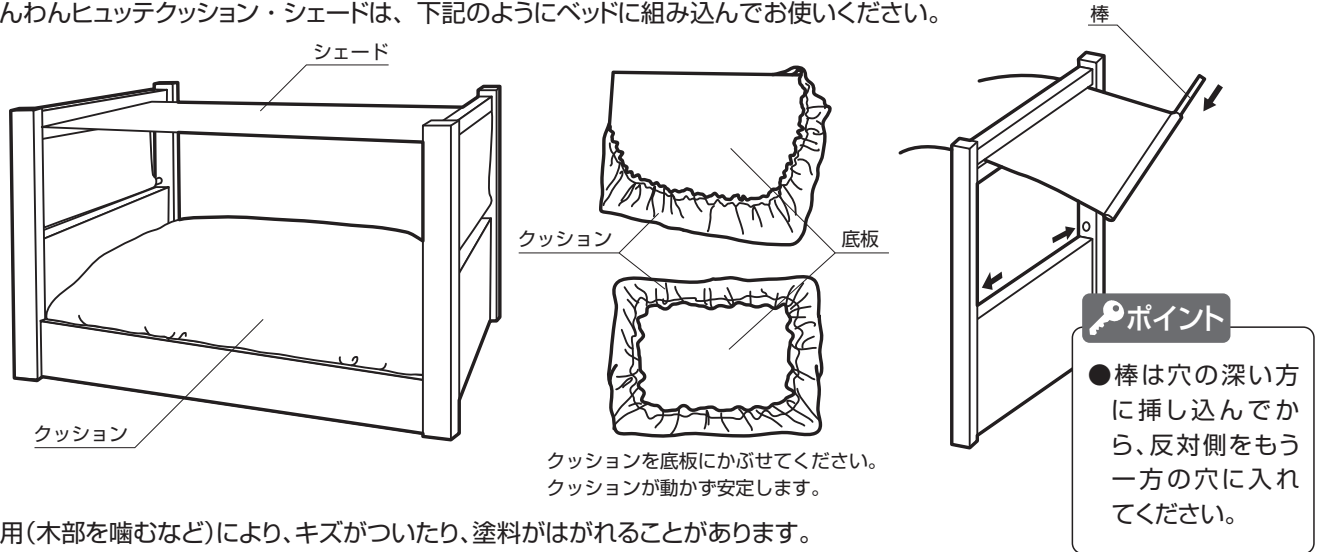

■ご使用にあたり下記の項目をご理解ください。

- 湿気が多い場所や濡れている場所では使用しないでください。カビやダニが発生する原因になります。
- わんわんヒュッテクッション・シェードは、下記のようにベッドに組み込んでお使いください。

- 使用(木部を噛むなど)により、キズがついたり、塗料がはがれることがあります。
- 人体に無害の塗料を使用しています。
- 無理な力を加えたり引っ張ると布が破けるなど製品の破損の原因になります。
- シェードの上にペットが乗らないようご注意ください。ケガをするおそれがあります。
- 日光やライトの光に長時間あつると、色あせることがありますのでご注意ください。
- 使用しないときは日光のあたらない場所に保管してください。
- クッションは長期間で使用頂くと、クッション性が失われていくことがあります。
- 外カバーは取り外して洗濯していただけます。その際、色落ちすることがございますのでご注意ください。また洗濯後は若干縮むことがあります。
- タバコやロウソクなどの火気は危険ですので、近付けないでください。