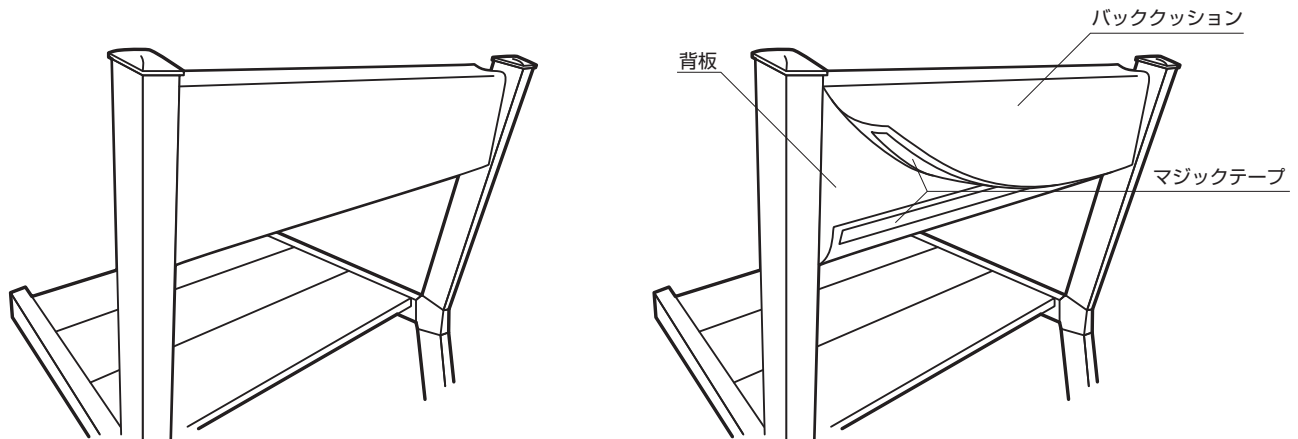

LIXIL

施主様用

midterior

PROJECT

当社がミッドテリアプロジェクトとして、クッション製作会社と協同でオリジナルクッション「レーナチェア バッククッション」を製作いたしました。
レーナチェア バッククッションは、レーナチェアA専用の背中当てクッションです。
背中部分にクッションを当てることで、より座り心地がよくなります。ぜひバッククッションと共にレーナチェアでおくつろぎください。

■ご使用にあたり下記の項目をご理解ください。

- ●屋外や湿気が多い場所や濡れている場所では使用しないでください。変色やカビ、ダニが発生する原因になります。
- ●レーナチェア バッククッションは、下記のようにレーナチェアの背板にしっかりと留めてお使いください。

- ●無理な力を加えたり引っ張ると布が破けるなど製品の破損の原因になります。
- ●日光やライトの光に長時間あざると、色あせることがありますのでご注意ください。
- ●使用しないときは日光のあたらない場所に保管してください。
- ●クッションは長期間で使用頂くと、クッション性が失われていくことがあります。
- ●中袋のクッションは取り出さないようにしてください。形状が崩れ製品の特性が失われるおそれがあります。
- ●外カバーは取り外して洗濯していただけます。その際、色落ちすることがございますのでご注意ください。また洗濯後は若干縮むことがあります。
- ●洗濯後、外カバーに中袋を入れる際には、丁寧にゆっくりと入れてください。無理な力をかけますと布が破けるおそれがありますのでご注意ください。
- ●タバコやロウソクなどの火気は危険ですので、近付けないでください。
- ●レーナチェアの取扱い方法については、レーナチェアに同梱している取扱説明書を参照してください。

■カタログ

- ●掲載の写真は印刷の都合により、実際の商品と色等の違いがでる場合があります。

■販売元

株式会社 LIXIL

■製造元

有限会社 インテリアート

Made in JAPAN

お客様相談センター

- ・商品のご購入・使い方などのご相談
- ・有償での修理と部品のご購入

☎ 0120-126-001 Fax 03-3638-8447

受付時間…月～金 9:00～18:00(祝祭日、年末年始、夏期休暇等は除く)

商品改良のため、予告なしに仕様の変更を行う場合がありますのでご了承ください。

※当社は、当社商品のユーザー様及び流通業者様等の皆様の個人情報を商品納入や商品保証書を通じて取得し、将来にわたる品質保証、メンテナンスその他の目的のために利用致します。当社の個人情報の取り扱いについて詳しくは当社ホームページの「プライバシーポリシー」(<http://www.lixil.co.jp/privacy/>)をご覧ください。

取説コード

UR042

JZZ620025C
201001A_1041
201603C_1049