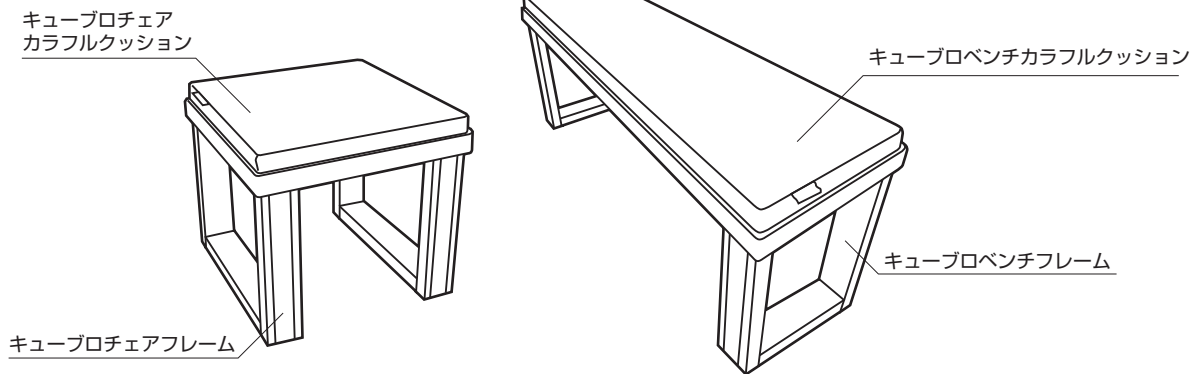

- 屋外や湿気が多い場所や濡れている場所では使用しないでください。変色やカビ、ダニが発生する原因になります。
- キュープロカラフルクッションは、下記のようにキュープロチェアフレーム・キュープロベンチフレームにしっかりと組み込んでお使いください。

- 無理な力を加えたり引っ張ると布が破けるなど製品の破損の原因になります。
- 日光やライトの光に長時間あたると、色あせることがありますのでご注意ください。
- 使用しないときは日光のあたらない場所に保管してください。
- クッションは長期間ご使用頂くと、クッション性が失われていくことがあります。
- 中袋のクッションは取り出さないようにしてください。形状が崩れ製品の特性が失われるおそれがあります。
- 外カバーは取り外して洗濯していただけます。その際、色落ちすることがございますのでご注意ください。また洗濯後は若干縮むことがあります。
- 洗濯後、外カバーに中袋を入れる際には、丁寧にゆっくりと入れてください。無理な力をかけますと布が破けるおそれがありますのでご注意ください。
- タバコやロウソクなどの火気は危険ですので、近付けないでください。
- キュープロチェアフレーム・キュープロベンチフレームの取扱い方法については、キュープロチェアフレーム・キュープロベンチフレームに同梱している取扱説明書を参照してください。