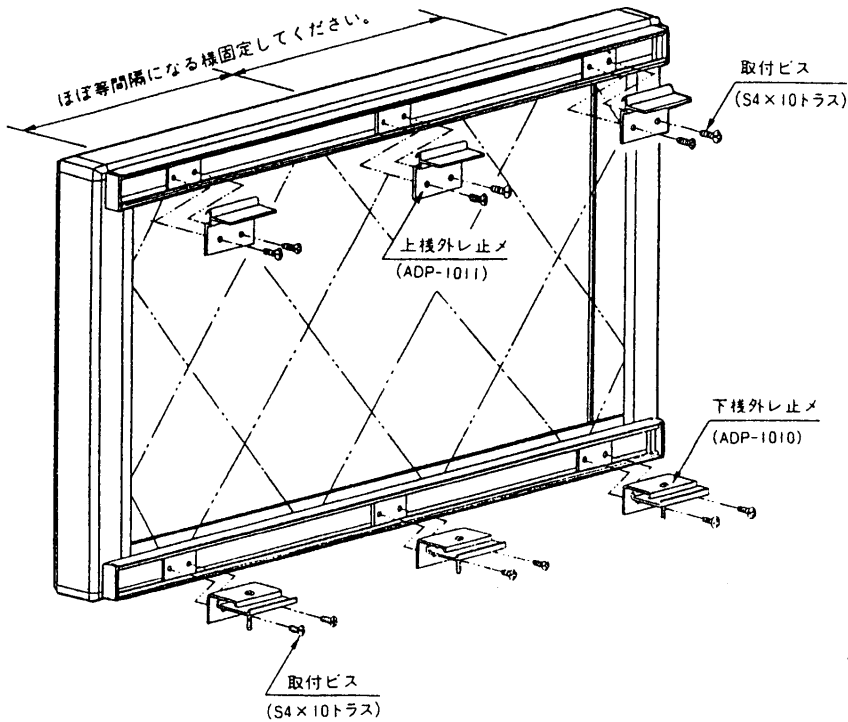

ご注意：高級受台を使用される場合には、面格子は取付できませんので
ご注意願います。

◆取付要領

1.面格子に、上棧外レ止メと下棧外レ止メを取付けます。

部品明細

部品名称	部品番号	数量	
		6尺用	9尺用
上棧外レ止メ	ADP-1011	3	5
下棧外レ止メ	ADP-1010	3	5
取付ビスS4×10トラス		12	20

2.屋根の庇へ面格子を引っ掛けます。

③本図はサンスペースEA6H型の納まり例となっています。

3.下棧外レ止メのビスを締め、出窓下枠と固定してください。