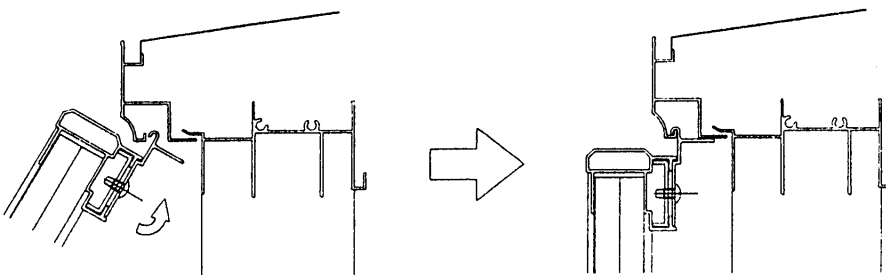

ご注意：高級受台を使用される場合には、面格子は取付できませんので
ご注意願います。

◆取付要領

1.面格子に、上棧外レ止メと下棧外レ止メを取付けます。

部品明細

部品名称	部品番号	数量	
		6尺用	9尺用
上棧外レ止メ	ADP-1011	3	5
下棧外レ止メ	ADP-1010	3	5
取付ビスS4×10トラス		12	20

2.屋根の庇へ面格子を引っ掛けます。

③本図はサンスペースEA6H型の納まり例となっています。

3.下棧外レ止メのビスを締め、出窓下枠と固定してください。