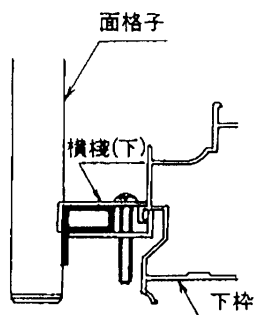

新日軽 サンスペース出窓用面格子取付説明書

取説番号 MN-30

1 屋根の庇へ面格子の上部を掛ける。

2 横棧(下)と下枠を固定する。

3 外レ止メを上げる。