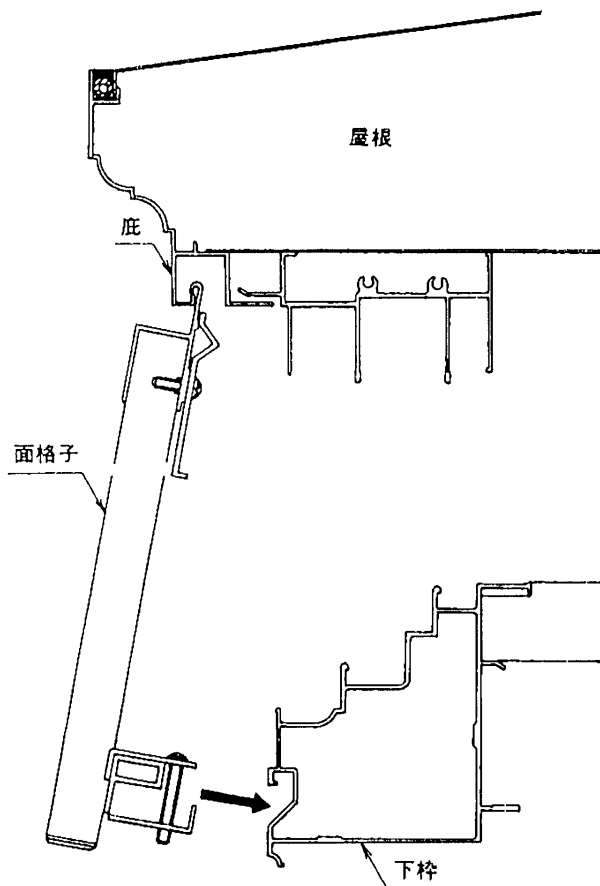

新日軽 サンスペース出窓用面格子取付説明書

取説番号 MN-30

1 屋根の庇へ面格子の上部を掛ける。

2 横棧(下)と下枠を固定する。

3 外レ止メを上げる。