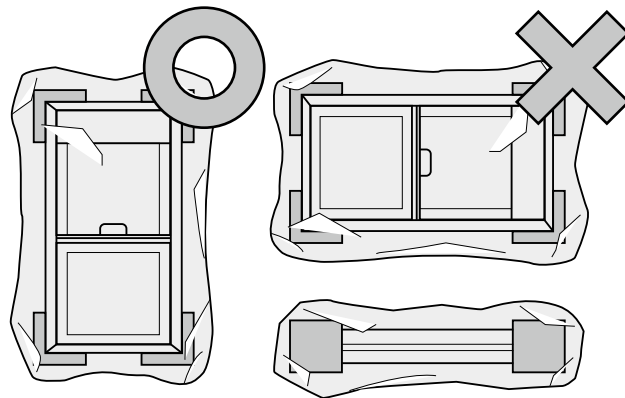

LIXIL

TOGETHER

マイスターII〔上げ下げ窓SH〕 荷扱い上のお願い

MAK928B

■製品の破損を防ぐ為に

重要

- 右図の矢印の方向の状態
製品の運搬を行ってください。
落下した場合に、障子の脱
落・製品の破損のおそれがあ
ります。

矢印方向上

重要

- 製品に過度の衝撃を与えないでください。
障子の脱落・製品の破損のおそれがあります。
- 製品が転倒しやすくなっております。
立てかける際には、転倒に注意してください。

取扱注意

角当厳禁