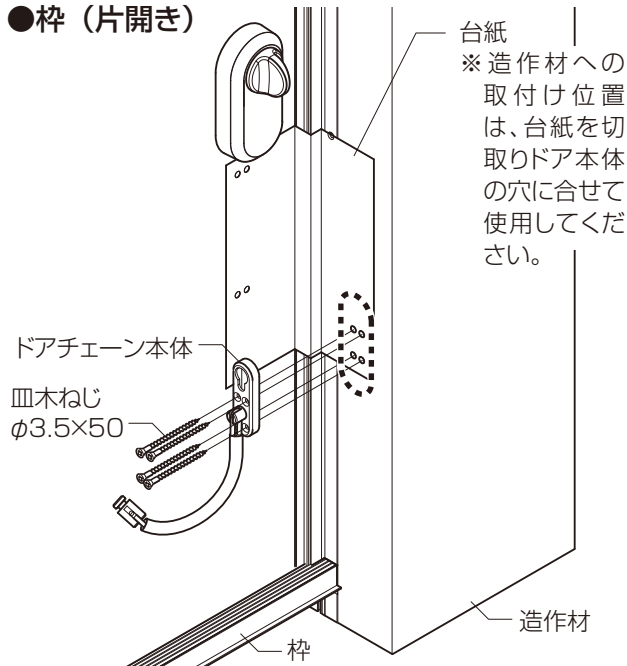

LIXIL

ドアチェーン

取付け説明書

●この説明書は、必ず取付けされる方にお渡してください。

■部品・ねじ一覧表

ドアチェーン本体	ドアチェーン受け	皿木ねじφ 3.5×25	皿木ねじφ 3.5×50
		片袖・両袖・親子用 8本	片開き(造作材)用 4本
※枠・子扉に取付け	※本体に取付け	※ドアチェーン箱同梱のねじは使用しません。	

■組立て詳細 (部品の取付け)

※下図を参考にドアチェーン本体とドアチェーン受けを取付けてください。

※枠 (片開き) は、造作材に取付けの為、台紙を使用し必ずドアチェーン本体から取付けてください。

■ドアチェーン本体の取付け

●枠 (片開き)