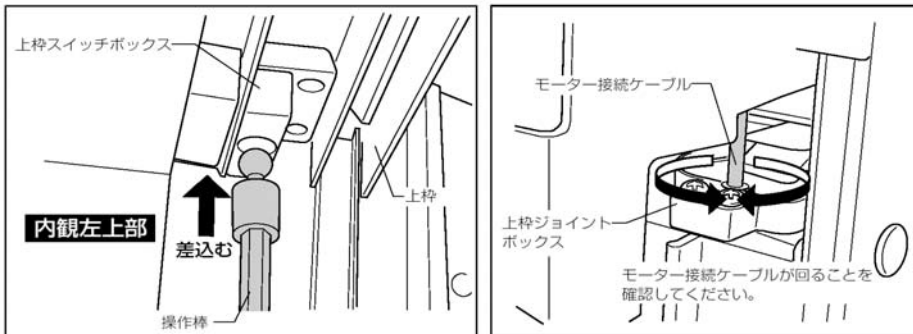

アリーズ・クワトロ・イタリア・イタリアEZ 部品部材ねじ一覧

2005/11/22	新規作成
日付	理由

■ 部品・部材構成

ブッシングの取付け

操作棒 (イタリアEZのみ)

ロットNo.表示位置
内観左側幅木手掛け部

ロットNo.表示位置
内観ガイドレール上部

アリーズ・クワトロ・イタリア・イタリアEZ
部品部材ねじ一覧

2005/11/22	新規作成
日付	理由

■ 部品・部材構成

操作ハンドル (アリーズ・イタリアSRS・イタリアPRS)

※操作ハンドルと操作ハンドルホルダーは必ず説明書に従って取付けてください。

⑦上枠スイッチボックスに操作棒を取付けます。
※操作棒を取付け後、操作棒を回してモーター接続ケーブルが回ることを確認してください。

取付け部品・ねじ一覧

本体取付け用		ボックス取付け用	操作ハンドル (停電時開閉機構付の場合)				
①	②	③ (ボックスS型 同梱仕様のみ)	操作棒	プッシング	操作ハンドル	操作ハンドルホルダー	表示シール
トラスタッピン ねじφ4×8 (D9.4)	バインド小ねじ M4×12 (D8.3)	バインド小ねじ 先付け M4×10					