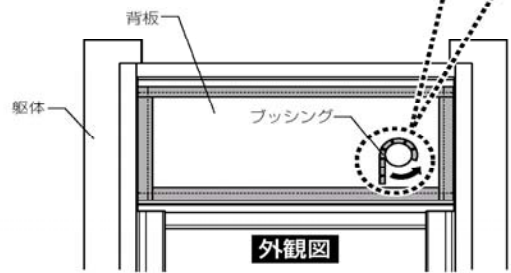

アリーズ・クワトロ・イタリア・イタリアEZ 部品部材ねじ一覧

2005/11/22	新規作成
日付	理由

■ 部品・部材構成

ブッシングの取付け

操作棒 (イタリアEZのみ)

ロットNo.表示位置
内観左側幅木手掛け部

ロットNo.表示位置
内観ガイドレール上部

アリーズ・クワトロ・イタリア・イタリアEZ
部品部材ねじ一覧

2005/11/22	新規作成
日付	理由

■ 部品・部材構成

操作ハンドル (アリーズ・イタリアSRS・イタリアPRS)

※操作ハンドルと操作ハンドルホルダーは必ず説明書に従って取付けてください。

⑦上枠スイッチボックスに操作棒を取付けます。
※操作棒を取付け後、操作棒を回してモーター接続ケーブルが回ることを確認してください。

取付け部品・ねじ一覧

本体取付け用		ボックス取付け用	操作ハンドル (停電時開閉機構付の場合)				
①	②	③ (ボックスS型 同梱仕様のみ)	操作棒	プッシング	操作ハンドル	操作ハンドルホルダー	表示シール
トラスタッピン ねじφ4×8 (D9.4)	バインド小ねじ M4×12 (D8.3)	バインド小ねじ 先付け M4×10					