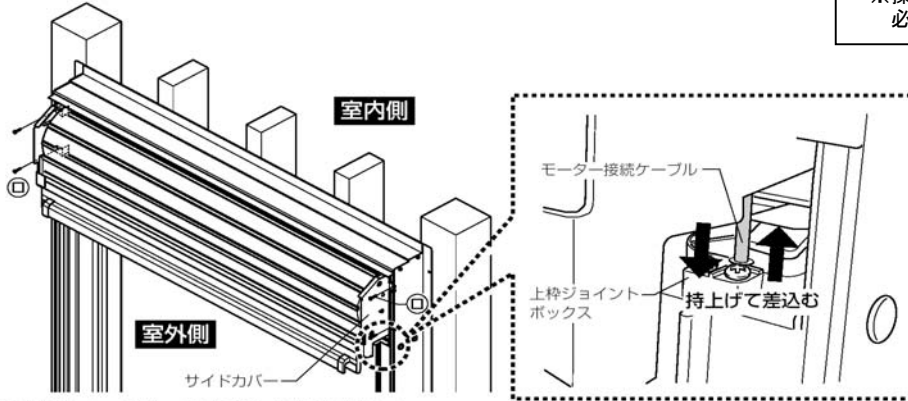

アリーズ・クワトロ・イタリア・イタリアEZ 部品部材ねじ一覧

2005/11/22	新規作成
日付	理由

■ 部品・部材構成

ブッシングの取付け

操作棒 (イタリアEZのみ)

ロットNo.表示位置
内観左側幅木手掛け部

ロットNo.表示位置
内観ガイドレール上部

アリーズ・クワトロ・イタリア・イタリアEZ
部品部材ねじ一覧

2005/11/22	新規作成
日付	理由

■ 部品・部材構成

操作ハンドル (アリーズ・イタリアSRS・イタリアPRS)

※操作ハンドルと操作ハンドルホルダーは必ず説明書に従って取付けてください。

⑦上枠スイッチボックスに操作棒を取付けます。
※操作棒を取付け後、操作棒を回してモーター接続ケーブルが回ることを確認してください。

取付け部品・ねじ一覧

本体取付け用		ボックス取付け用	操作ハンドル (停電時開閉機構付の場合)				
①	②	③ (ボックスS型 同梱仕様のみ)	操作棒	プッシング	操作ハンドル	操作ハンドルホルダー	表示シール
トラスタッピン ねじφ4×8 (D9.4)	バインド小ねじ M4×12 (D8.3)	バインド小ねじ 先付け M4×10					