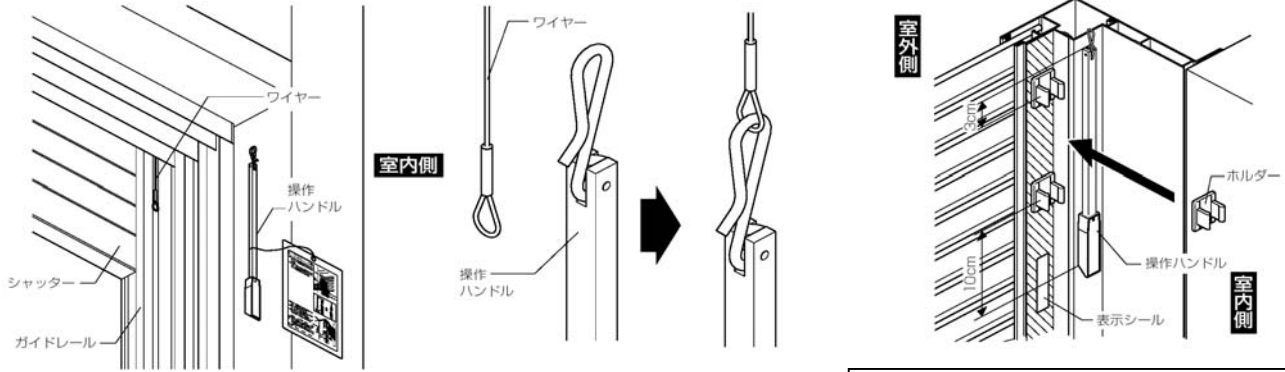

アリーズ・クワトロ・イタリア・イタリアEZ 部品部材ねじ一覧

2005/11/22	新規作成
日付	理由

■ 部品・部材構成

ブッシングの取付け

操作棒 (イタリアEZのみ)

ロットNo.表示位置
内観左側幅木手掛け部

ロットNo.表示位置
内観ガイドレール上部

アリーズ・クワトロ・イタリア・イタリアEZ
部品部材ねじ一覧

2005/11/22	新規作成
日付	理由

■ 部品・部材構成

操作ハンドル (アリーズ・イタリアSRS・イタリアPRS)

※操作ハンドルと操作ハンドルホルダーは必ず説明書に従って取付けてください。

⑦上枠スイッチボックスに操作棒を取付けます。
※操作棒を取付け後、操作棒を回してモーター接続ケーブルが回ることを確認してください。

取付け部品・ねじ一覧

本体取付け用		ボックス取付け用	操作ハンドル (停電時開閉機構付の場合)				
①	②	③ (ボックスS型 同梱仕様のみ)	操作棒	プッシング	操作ハンドル	操作ハンドルホルダー	表示シール
トラスタッピン ねじφ4×8 (D9.4)	バインド小ねじ M4×12 (D8.3)	バインド小ねじ 先付け M4×10					