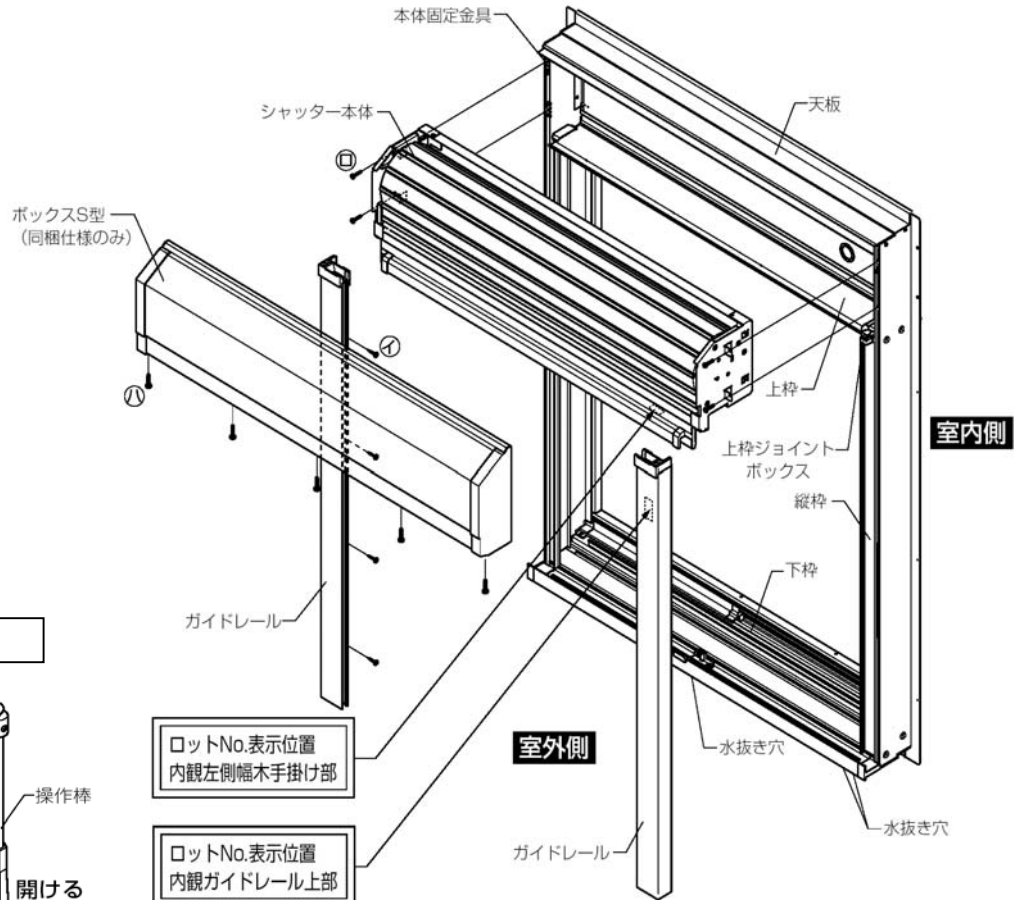

アリーズ・クワトロ・イタリア・イタリアEZ 部品部材ねじ一覧

2005/11/22	新規作成
日付	理由

■ 部品・部材構成

ブッシングの取付け

操作棒 (イタリアEZのみ)

ロットNo.表示位置
内観左側幅木手掛け部

ロットNo.表示位置
内観ガイドレール上部

アリーズ・クワトロ・イタリア・イタリアEZ
部品部材ねじ一覧

2005/11/22	新規作成
日付	理由

■ 部品・部材構成

操作ハンドル (アリーズ・イタリアSRS・イタリアPRS)

※操作ハンドルと操作ハンドルホルダーは必ず説明書に従って取付けてください。

⑦上枠スイッチボックスに操作棒を取付けます。
※操作棒を取付け後、操作棒を回してモーター接続ケーブルが回ることを確認してください。

取付け部品・ねじ一覧

本体取付け用		ボックス取付け用	操作ハンドル (停電時開閉機構付の場合)				
①	②	③ (ボックスS型 同梱仕様のみ)	操作棒	プッシング	操作ハンドル	操作ハンドルホルダー	表示シール
トラスタッピン ねじφ4×8 (D9.4)	バインド小ねじ M4×12 (D8.3)	バインド小ねじ 先付け M4×10					