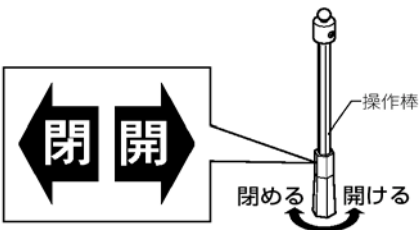

アリーズ・クワトロ・イタリア・イタリアEZ 部品部材ねじ一覧

2005/11/22	新規作成
日付	理由

■ 部品・部材構成

ブッシングの取付け

操作棒 (イタリアEZのみ)

ロットNo.表示位置
内観左側幅木手掛け部

ロットNo.表示位置
内観ガイドレール上部

アリーズ・クワトロ・イタリア・イタリアEZ
部品部材ねじ一覧

2005/11/22	新規作成
日付	理由

■ 部品・部材構成

操作ハンドル (アリーズ・イタリアSRS・イタリアPRS)

※操作ハンドルと操作ハンドルホルダーは必ず説明書に従って取付けてください。

⑦上枠スイッチボックスに操作棒を取付けます。
※操作棒を取付け後、操作棒を回してモーター接続ケーブルが回ることを確認してください。

取付け部品・ねじ一覧

本体取付け用		ボックス取付け用	操作ハンドル (停電時開閉機構付の場合)				
①	②	③ (ボックスS型 同梱仕様のみ)	操作棒	プッシング	操作ハンドル	操作ハンドルホルダー	表示シール
トラスタッピン ねじφ4×8 (D9.4)	バインド小ねじ M4×12 (D8.3)	バインド小ねじ 先付け M4×10					