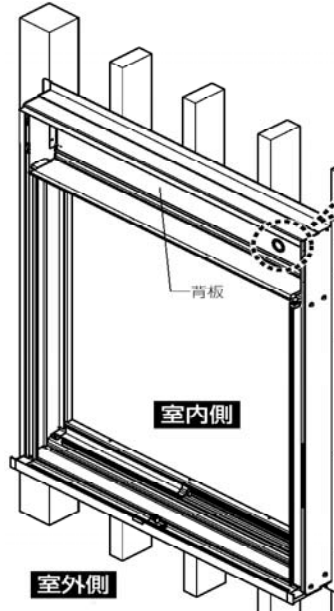

アリーズ・クワトロ・イタリア・イタリアEZ 部品部材ねじ一覧

2005/11/22	新規作成
日付	理由

■ 部品・部材構成

ブッシングの取付け

操作棒 (イタリアEZのみ)

ロットNo.表示位置
内観左側幅木手掛け部

ロットNo.表示位置
内観ガイドレール上部

アリーズ・クワトロ・イタリア・イタリアEZ
部品部材ねじ一覧

2005/11/22	新規作成
日付	理由

■ 部品・部材構成

操作ハンドル (アリーズ・イタリアSRS・イタリアPRS)

※操作ハンドルと操作ハンドルホルダーは必ず説明書に従って取付けてください。

⑦上枠スイッチボックスに操作棒を取付けます。
※操作棒を取付け後、操作棒を回してモーター接続ケーブルが回ることを確認してください。

取付け部品・ねじ一覧

本体取付け用		ボックス取付け用	操作ハンドル (停電時開閉機構付の場合)				
①	②	③ (ボックスS型 同梱仕様のみ)	操作棒	プッシング	操作ハンドル	操作ハンドルホルダー	表示シール
トラスタッピン ねじφ4×8 (D9.4)	バインド小ねじ M4×12 (D8.3)	バインド小ねじ 先付け M4×10					