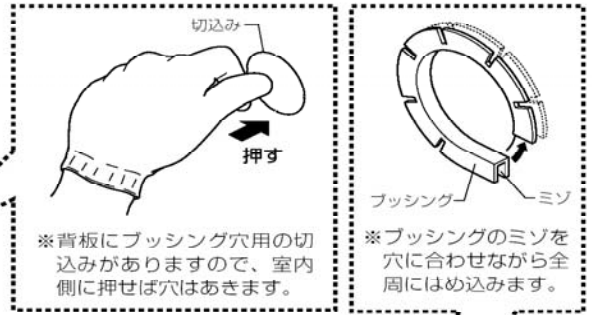

アリーズ・クワトロ・イタリア・イタリアEZ 部品部材ねじ一覧

2005/11/22	新規作成
日付	理由

■ 部品・部材構成

ブッシングの取付け

操作棒 (イタリアEZのみ)

ロットNo.表示位置
内観左側幅木手掛け部

ロットNo.表示位置
内観ガイドレール上部

アリーズ・クワトロ・イタリア・イタリアEZ
部品部材ねじ一覧

2005/11/22	新規作成
日付	理由

■ 部品・部材構成

操作ハンドル (アリーズ・イタリアSRS・イタリアPRS)

※操作ハンドルと操作ハンドルホルダーは必ず説明書に従って取付けてください。

⑦上枠スイッチボックスに操作棒を取付けます。
※操作棒を取付け後、操作棒を回してモーター接続ケーブルが回ることを確認してください。

取付け部品・ねじ一覧

本体取付け用		ボックス取付け用	操作ハンドル (停電時開閉機構付の場合)				
①	②	③ (ボックスS型 同梱仕様のみ)	操作棒	プッシング	操作ハンドル	操作ハンドルホルダー	表示シール
トラスタッピン ねじφ4×8 (D9.4)	バインド小ねじ M4×12 (D8.3)	バインド小ねじ 先付け M4×10					