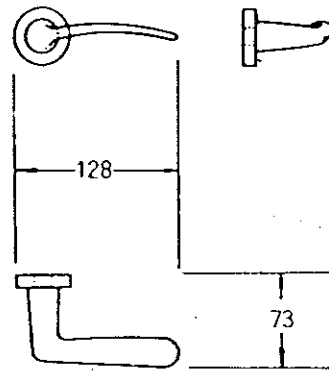

フリーラック ロンカーF 特注レバー

●レバーハンドルデザイン

座は下部の様になる。

CP20 (30mm用)