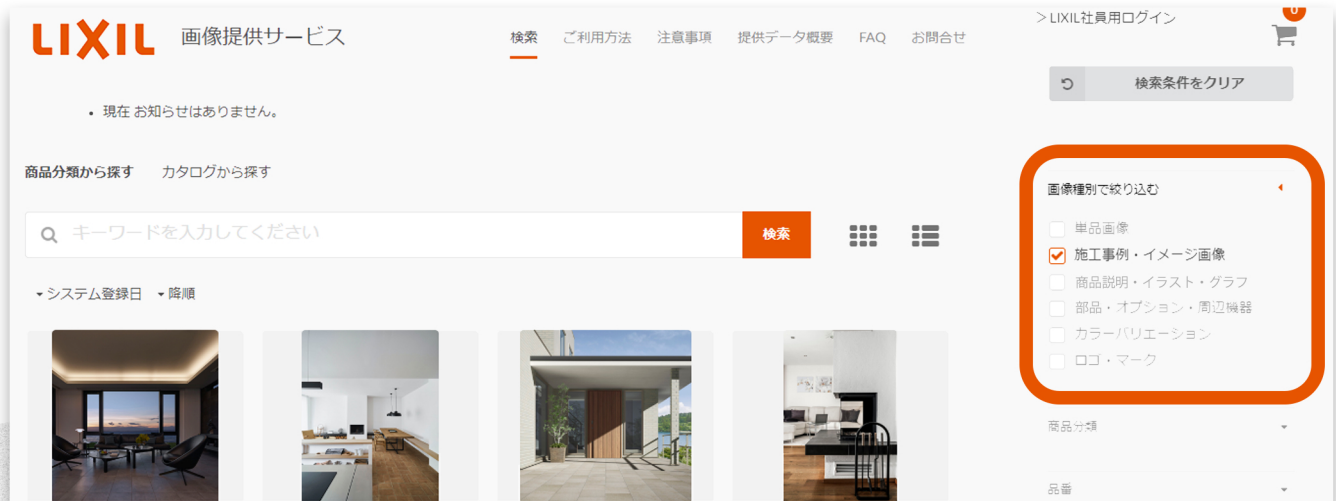

画像提供サービスが検索しやすくなりました！

いつもご利用いただきありがとうございます。
弊社サービス「画像提供サービス」の新しい機能についてお知らせいたします。

① 単品画像、施工例、カラーバリエーションなどの画像の種類で画像の絞り込みが出来るようになりました。

単品画像、施工事例など以下の6種類での画像の絞り込みが出来る機能をご利用いただけるようになりました。

01

単品画像

商品単品の画像、色違い画像

02

施工事例・イメージ画像

セット写真や商品のイメージを伝える画像

03

商品説明・イラスト・グラフ

使用場面や効果、性能を表現している画像

04

部品・オプション・周辺機器

メイン商品に付随する部品画像

05

カラーバリエーション

バリエーションカラー・色の面材画像

06

ロゴ・マーク

商品ロゴや機能ロゴ

複数にチェックを入れるといずれかに該当する画像がヒットします。またフリーテキスト検索、階層検索などほかのキーワードと合わせてご利用いただくこともできます。

② 2000ピクセル350dpiの画像が お選びいただけるようになりました