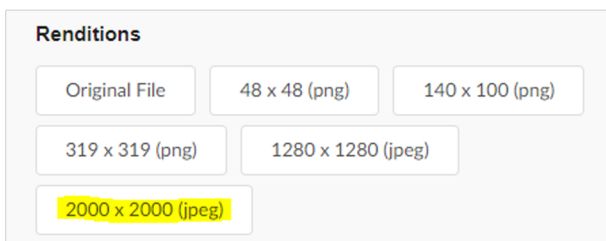

施工事例・イメージ画像

セット写真や商品のイメージを伝える画像

03

商品説明・イラスト・グラフ

使用場面や効果、性能を表現している画像

04

部品・オプション・周辺機器

メイン商品に付随する部品画像

05

カラーバリエーション

バリエーションカラー・色の面材画像

06

ロゴ・マーク

商品ロゴや機能ロゴ

複数にチェックを入れるといずれかに該当する画像がヒットします。またフリーテキスト検索、階層検索などほかのキーワードと合わせてご利用いただくこともできます。

② 2000ピクセル350dpiの画像が お選びいただけるようになりました

カタログやチラシ掲載で活躍できるサイズの画像が画像詳細画面からお選びいただけるようになりました。オリジナル画像がそれより小さい画像であった場合は、引き伸ばしたサイズになりますので画質にご注意ください。

ぜひお試しください！

2023年5月サービス開始！

<https://assets.lixil.com/>

🔍 LIXIL 画像

検索