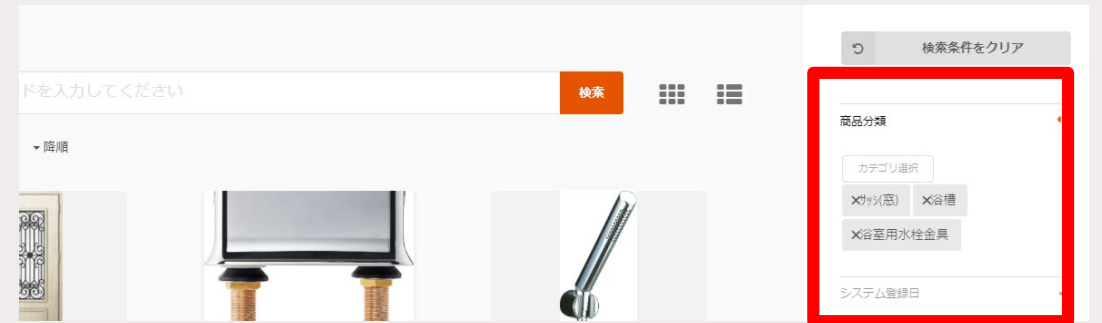

## ご利用方法②

### 【カテゴリ選択から探す】

商品名や品番が未定で、商品の分類から探したい場合の検索方法です。

右側の商品分類を選択していくと、  
左側の「検索結果一覧」に表示されるデータが絞り込まれていきます。  
(OR検索)

商品分類検索では、現在5階層まで分類を  
選択して検索出来ます。

親階層にチェックを入れると、  
子階層まですべて含んでの検索となります。  
複数項目にチェックを入れて検索した場合は  
「OR検索」で検索されます。

選択した分類は検索画面に表示され、  
×をクリックすると選択が解除されます。