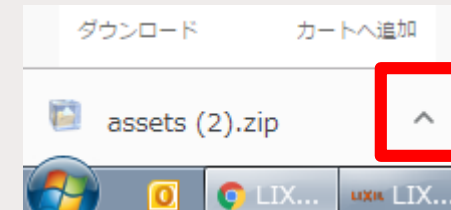

ご利用方法⑥

【ダウンロード方法】

(2) ダウンロードオプションの有無を選択します。
オリジナルファイルだけ欲しい場合は、チェック不要です。

ダウンロードオプション

☐ Include Rendition: サイズ違いの-assetsを含みます。

☐ Include Sub-assets: 本機能は今後提供予定です。

キャンセル **ダウンロード** ↓

Include Rendition機能：
サイズ違いの画像をまとめてダウンロード出来ます。

名前	種類	圧縮サイズ
197202401.jpg	JPEG イメージ	203 KB
197202401-48x48.jpeg	JPEG イメージ	203 KB
197202401-48x48.png	PNG イメージ	203 KB
197202401-140x100.png	PNG イメージ	203 KB
197202401-319x319.png	PNG イメージ	203 KB
197202401-1280x1280.jpeg	JPEG イメージ	203 KB

(3) ダウンロードされたファイルは左下に表示されます。
※ Google Chromeの場合