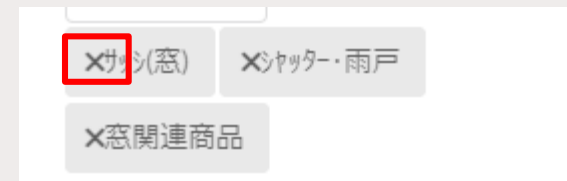

### 【カテゴリ選択から探す】

商品名や品番が未定で、商品の分類から探したい場合の検索方法です。

右側の商品分類を選択していくと、  
左側の「検索結果一覧」に表示されるデータが絞り込まれていきます。  
(OR検索)

商品分類検索では、現在5階層まで分類を  
選択して検索出来ます。

親階層にチェックを入れると、  
子階層まですべて含んでの検索となります。  
複数項目にチェックを入れて検索した場合は  
「OR検索」で検索されます。

選択した分類は検索画面に表示され、  
×をクリックすると選択が解除されます。