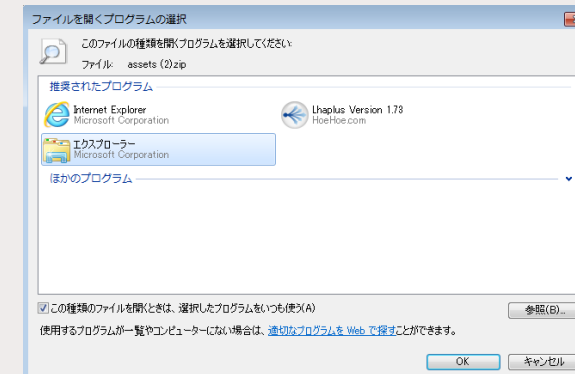

ファイル名が文字化けしている場合は、「エクスプローラで開く」を推奨していますが、ファイルを開くプログラム選択から、エクスプローラを選んでおくことをお勧めします。