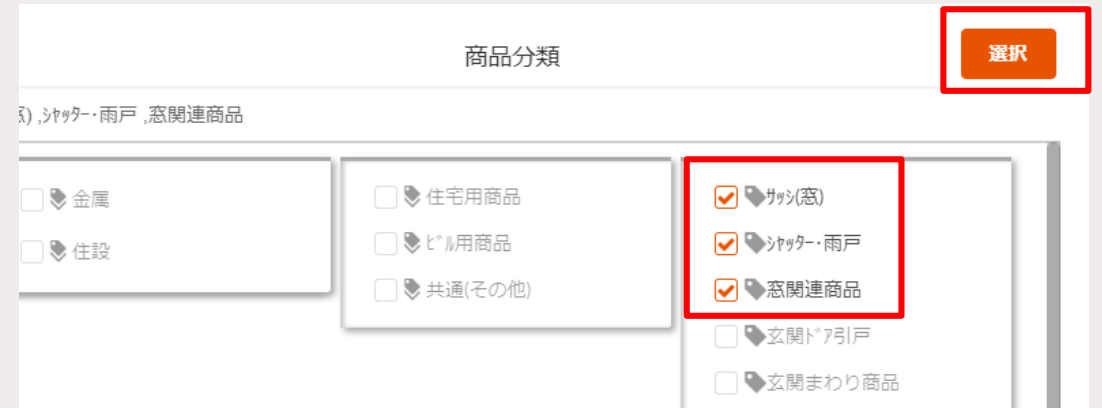

## ご利用方法②

### 【カテゴリ選択から探す】

商品名や品番が未定で、商品の分類から探したい場合の検索方法です。

右側の商品分類を選択していくと、  
左側の「検索結果一覧」に表示されるデータが絞り込まれていきます。  
(OR検索)

商品分類検索では、現在5階層まで分類を  
選択して検索出来ます。

親階層にチェックを入れると、  
子階層まですべて含んでの検索となります。  
複数項目にチェックを入れて検索した場合は  
「OR検索」で検索されます。

選択した分類は検索画面に表示され、  
×をクリックすると選択が解除されます。