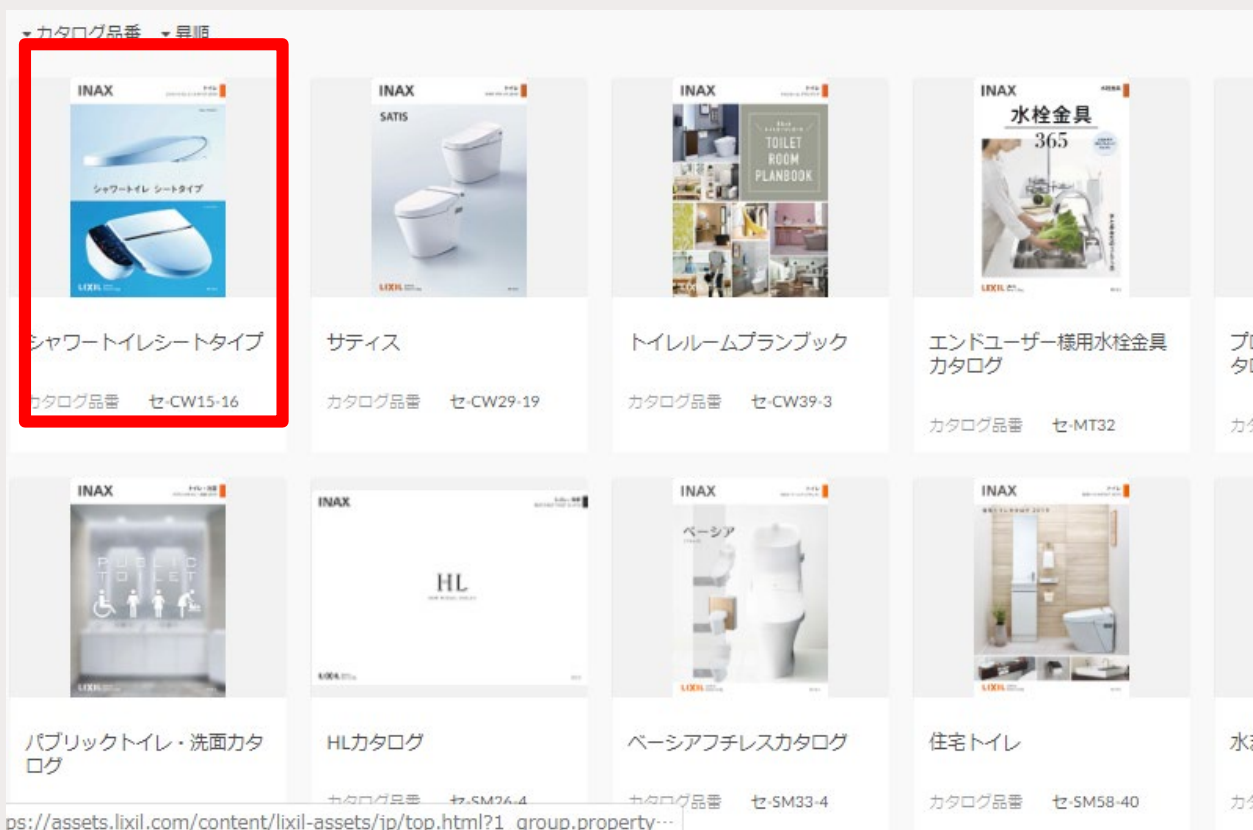

ご利用方法③

【カタログから探す】

カタログから探すの画面では、画像登録済みの「カタログ一覧」が表示されます。探したい画像が掲載されているカタログの表紙画像をクリックすると、選択したカタログに掲載されているすべてのデータが表示されます。キーワード検索バーから、「カタログ名」「カタログ品番」でも検索が出来ます。

ご注意事項)

- 以下機能は本サイトではご利用いただけません。
  - カタログ1冊分の画像を一括でダウンロード
  - カタログ1ページをPDFとしてダウンロード