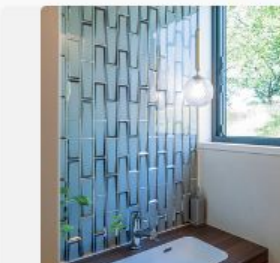

空間とインテリアタイル

色
品名
品番 DTL-1550P1/
SLR-2
カタログ品番 タ-I616-11

ダウンロード

カートへ追加