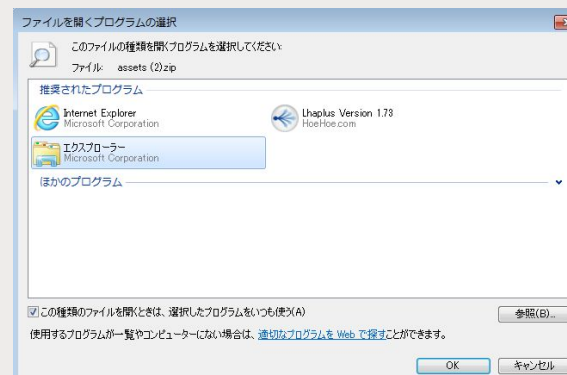

### 【ダウンロード方法】

- (2) ダウンロードオプションの有無を選択します。  
オリジナルファイルだけ欲しい場合は、チェック不要です。

Include Rendition機能：  
欲しいサイズにチェックを入れるとサイズ違いの画像をまとめてダウンロード出来ます。

- (3) ダウンロードされたファイルは左下に表示されます。  
※ Google Chromeの場合

ファイル名が文字化けしている場合は、「エクスプローラで開く」を推奨していますが、ファイルを開くプログラム選択から、エクスプローラを選んでおくことをお勧めします。