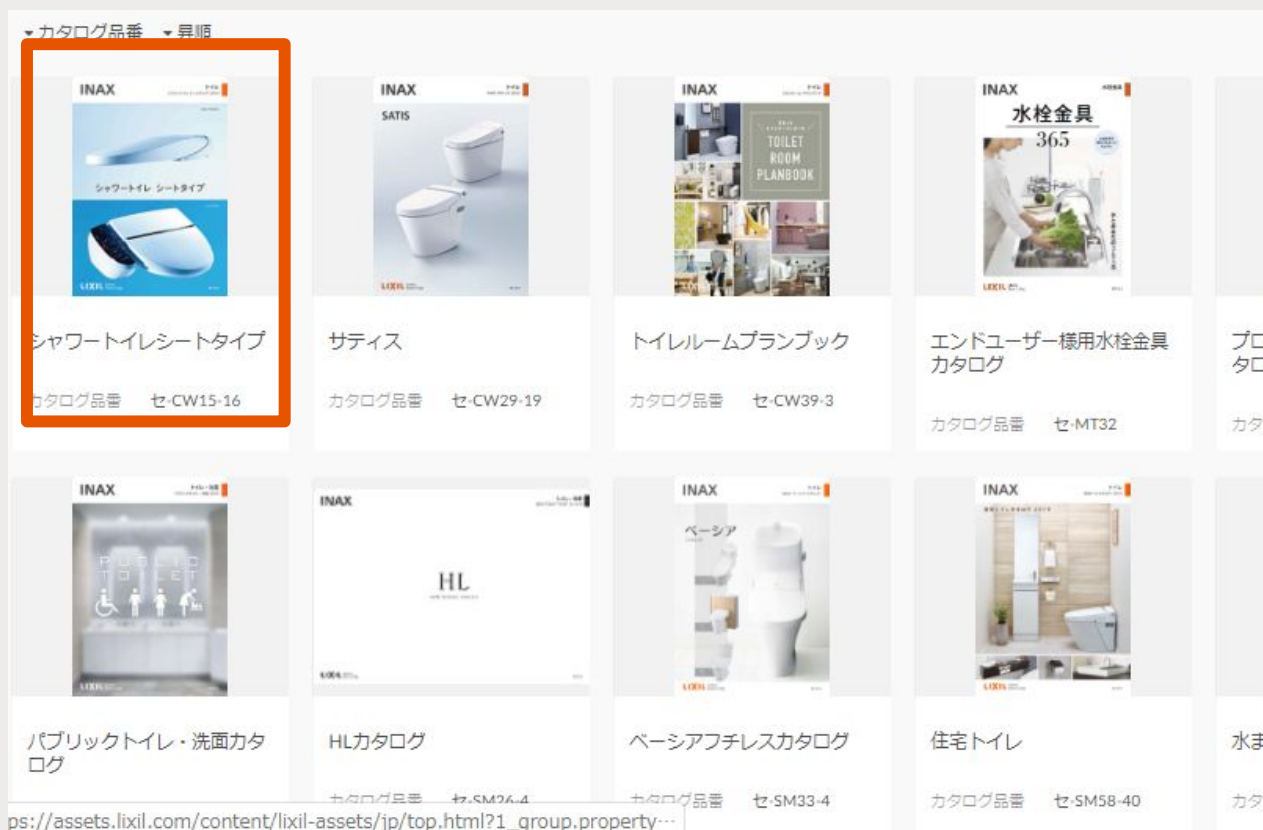

ご利用方法③

【カタログから探す】

カタログから探すの画面では、画像登録済みの「カタログ一覧」が表示されます。
探したい画像が掲載されているカタログの表紙画像をクリックすると、
選択したカタログに掲載されているすべてのデータが表示されます。
キーワード検索バーから、「カタログ名」「カタログ品番」でも検索が出来ます。

ご注意事項)

- 以下機能は本サイトではご利用いただけません。
  - カタログ1冊分の画像を一括でダウンロード
  - カタログ1ページをPDFとしてダウンロード